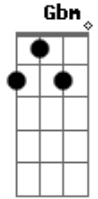

© ukulele-chords.com