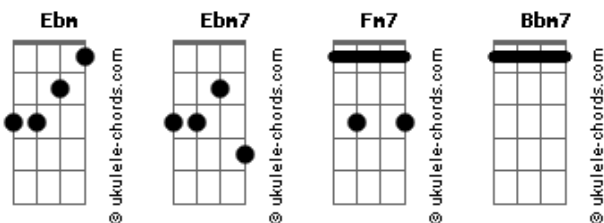

# Sergin - Boa Noite Moça (part. BIN)

tom:  
Ebm  
[Refrão]

Ebm7  
Boa noite moça, eu sei que tá  
Fm7  
Tarde

É um pouco mais de meia noite e  
Bbm7  
Pouca  
E faz tempo que eu tô querendo  
Ebm7

Sentir o gosto da sua boca  
Fm7  
E a gente pode repetir se você  
Bbm7  
Gostar

Se você quiser, posso te encontrar

[Primeira Parte]

Ebm7  
Cabelo cor de ouro que eu já tava de olho  
Fm7  
Desde o dia dezoito bem antes  
Bbm7  
Daquele show do Emicida

Sozinho, na cidade vizinha

Ouvindo "Zika, vai lá" e aquela era minha chance  
Ebm7  
De fazer a diferença e ser  
Fm7  
Diferente

O que se vive a dois, três não podem comentar  
Ebm7  
Mas será? Que ela vai querer  
Fm7

Fazer login na minha vida pra conhecer  
Bbm7

Tipo um teste drive, beber uma Budweiser

Na minha companhia ao entardecer

## Acordes

Boa noite moça, eu sei que tá  
Fm7  
Tarde

É um pouco mais de meia noite e  
Bbm7  
Pouca  
E faz tempo que eu tô querendo  
Ebm7  
Sentir o gosto da sua boca  
Fm7  
E a gente pode repetir se você  
Bbm7  
Gostar