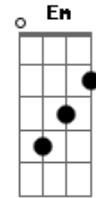

© ukulele-chords.com