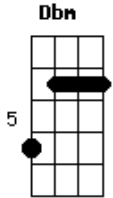

© ukulele-chords.com

© ukulele-chords.com