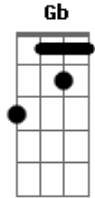

© ukulele-chords.com