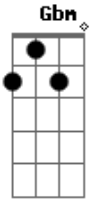

© ukulele-chords.com