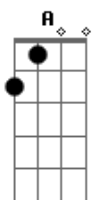

© ukulele-chords.com