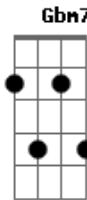

© ukulele-chords.com