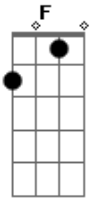

Sepultura - Bullet The Blue Sky

Tom: **F**

Refrãochorus

Afinação Normal = e **B G D A E**

Legenda: 18 (18-18)18 = várias palhetadas rápidas segurando o bend.

% = pausas na música.

Ordem da Música:

Intro: -(4x)

Verso

Refrão

Verso

Refrão

Intro: -(4x)

Pré-Solo-(2x)

Solo

Pós Solo-(2x)

Outro

Final

Intro:

Verso

|-----| no final até começar a outra parte.
|-5~~~~|
|-5~~~~|
-3~~~~

Pré-Solo

Solo (wah-wah)

Pós-Solo

Outro

Final

Acordes

© ukulele-chords.com