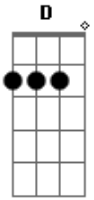

© ukulele-chords.com