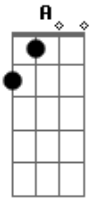

© ukulele-chords.com