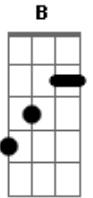

© ukulele-chords.com