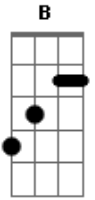

© ukulele-chords.com