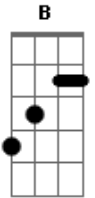

© ukulele-chords.com