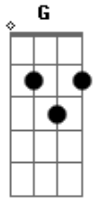

© ukulele-chords.com