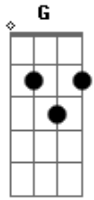

© ukulele-chords.com