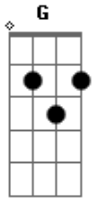

© ukulele-chords.com