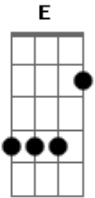

© ukulele-chords.com