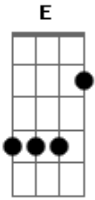

© ukulele-chords.com