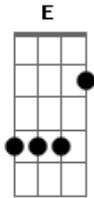

© ukulele-chords.com