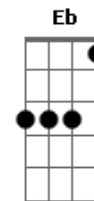

© ukulele-chords.com