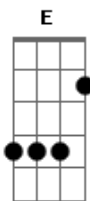

© ukulele-chords.com