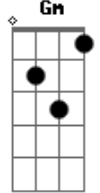

© ukulele-chords.com