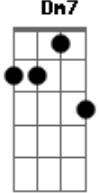

© ukulele-chords.com