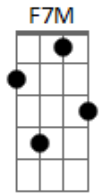

Senzala - A Noite

tom:

F

Am

F7M

A noite talvez aconteça
Mil sonhos na minha cabeça

Meu coração parece querer voar quando ver você
Eu não sei porque fico assim fico ruim
Se eu não tenho você aqui
Junto de mim há eu não sei

F7M

Dm7

Em7

Gm

C7

F7M

Gm

C7

Junto de mim há eu não sei

Gm

C7

Acordes

© ukulele-chords.com