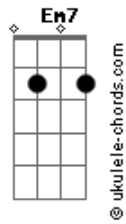

Sensação - Subitamente

tom:

Intro: **G7M** **Am7** **Bm7** **E7** **Am7**
D7 **G7M** **Gbm7** **B7**

Em7 **B7**
 Subitamente me vem despertar
Em7 **Am7** **D7** **G7M**
 Um sentimento maior por você
G **Gbm7**
 Uma estrada pra se caminhar
B7
 Uma vontade de se conhecer melhor

E7M **Abm7** **Bm7**
 Tudo em mim se fez novo e assim
E7 **A7M**
 Tudo bem pra você e pra mim
Am7

Deixa acontecer
D7
 Vamos sair por aí

Acordes

G7M **Bm7**
 Tem alegria pra gente sorrir
Dm7 **E7**
 Na companhia de um querer bem
A7
 Todo bem que desejo a você
D7
 Deseje para mim também
G7M **Bm7**
 E só assim é que vai caminhar
Dm7 **E7**
 Nossa paixão se espalha no ar
A7
 Cheiro de felicidade
Am **B7**
 Pra perfumar a cidade
 [Solo] **Em7** **B7** **Em7** **Am7**
D7 **G7M** **B7** **Em7**