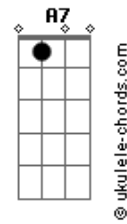

Sensação - Subitamente

tom:

Intro: **G7M** **Am7** **Bm7** **E7** **Am7**
D7 **G7M** **Gbm7** **B7**

Em7 **B7**
Subitamente me vem despertar
Em7 **Am7** **D7** **G7M**
Um sentimento maior por você
G **Gbm7**
Uma estrada pra se caminhar
B7
Uma vontade de se conhecer melhor

E7M **Abm7** **Bm7**
Tudo em mim se fez novo e assim
E7 **A7M**
Tudo bem pra você e pra mim
Am7

Deixa acontecer
D7
Vamos sair por aí

Acordes

G7M **Bm7**
Tem alegria pra gente sorrir
Dm7 **E7**
Na companhia de um querer bem
A7
Todo bem que desejo a você
D7
Deseje para mim também
G7M **Bm7**
E só assim é que vai caminhar
Dm7 **E7**
Nossa paixão se espalha no ar
A7
Cheiro de felicidade
Am **B7**
Pra perfumar a cidade
[Solo] **Em7** **B7** **Em7** **Am7**
D7 **G7M** **B7** **Em7**