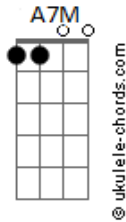

Sensação - Subitamente

tom:

Intro: **G7M** **Am7** **Bm7** **E7** **Am7**
D7 **G7M** **Gbm7** **B7**

Em7 **B7**
Subitamente me vem despertar
Em7 **Am7** **D7** **G7M**
Um sentimento maior por você
G **Gbm7**
Uma estrada pra se caminhar
B7
Uma vontade de se conhecer melhor

E7M **Abm7** **Bm7**
Tudo em mim se fez novo e assim
E7 **A7M**
Tudo bem pra você e pra mim
Am7

Deixa acontecer
D7
Vamos sair por aí

Acordes

G7M **Bm7**
Tem alegria pra gente sorrir
Dm7 **E7**
Na companhia de um querer bem
A7
Todo bem que desejo a você
D7
Deseje para mim também
G7M **Bm7**
E só assim é que vai caminhar
Dm7 **E7**
Nossa paixão se espalha no ar
A7
Cheiro de felicidade
Am **B7**
Pra perfumar a cidade
[Solo] **Em7** **B7** **Em7** **Am7**
D7 **G7M** **B7** **Em7**