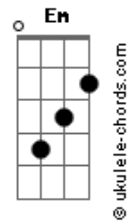

Sensação - Subitamente

tom:

Intro: **G7M** **Am7** **Bm7** **E7** **Am7**
D7 **G7M** **Gbm7** **B7**

Em7 **B7**
 Subitamente me vem despertar
Em7 **Am7** **D7** **G7M**
 Um sentimento maior por você
G **Gbm7**
 Uma estrada pra se caminhar
B7
 Uma vontade de se conhecer melhor

E7M **Abm7** **Bm7**
 Tudo em mim se fez novo e assim
E7 **A7M**
 Tudo bem pra você e pra mim
Am7

Deixa acontecer
D7
 Vamos sair por aí

Acordes

G7M **Bm7**
 Tem alegria pra gente sorrir
Dm7 **E7**
 Na companhia de um querer bem
A7
 Todo bem que desejo a você
D7
 Deseje para mim também
G7M **Bm7**
 E só assim é que vai caminhar
Dm7 **E7**
 Nossa paixão se espalha no ar
A7
 Cheiro de felicidade
Am **B7**
 Pra perfumar a cidade
 [Solo] **Em7** **B7** **Em7** **Am7**
D7 **G7M** **B7** **Em7**