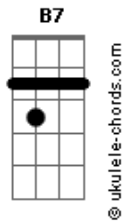

Sensação - Subitamente

tom:

Intro: **G7M** **Am7** **Bm7** **E7** **Am7**
D7 **G7M** **Gbm7** **B7**

Em7 **B7**
 Subitamente me vem despertar
Em7 **Am7** **D7** **G7M**
 Um sentimento maior por você
G **Gbm7**
 Uma estrada pra se caminhar
B7
 Uma vontade de se conhecer melhor

E7M **Abm7** **Bm7**
 Tudo em mim se fez novo e assim
E7 **A7M**
 Tudo bem pra você e pra mim
Am7

Deixa acontecer
D7
 Vamos sair por aí

Acordes

G7M **Bm7**
 Tem alegria pra gente sorrir
Dm7 **E7**
 Na companhia de um querer bem
A7
 Todo bem que desejo a você
D7
 Deseje para mim também
G7M **Bm7**
 E só assim é que vai caminhar
Dm7 **E7**
 Nossa paixão se espalha no ar
A7
 Cheiro de felicidade
Am **B7**
 Pra perfumar a cidade
 [Solo] **Em7** **B7** **Em7** **Am7**
D7 **G7M** **B7** **Em7**