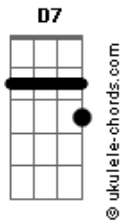

Sensação - Subitamente

tom:

Intro: **G7M** **Am7** **Bm7** **E7** **Am7**
D7 **G7M** **Gbm7** **B7**

Em7 **B7**
 Subitamente me vem despertar
Em7 **Am7** **D7** **G7M**
 Um sentimento maior por você
G **Gbm7**
 Uma estrada pra se caminhar
B7
 Uma vontade de se conhecer melhor

E7M **Abm7** **Bm7**
 Tudo em mim se fez novo e assim
E7 **A7M**
 Tudo bem pra você e pra mim
Am7

Deixa acontecer
D7
 Vamos sair por aí

Acordes

G7M **Bm7**
 Tem alegria pra gente sorrir
Dm7 **E7**
 Na companhia de um querer bem
A7
 Todo bem que desejo a você
D7
 Deseje para mim também
G7M **Bm7**
 E só assim é que vai caminhar
Dm7 **E7**
 Nossa paixão se espalha no ar
A7
 Cheiro de felicidade
Am **B7**
 Pra perfumar a cidade
 [Solo] **Em7** **B7** **Em7** **Am7**
D7 **G7M** **B7** **Em7**