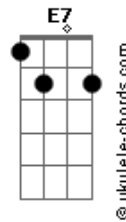

Sensação - Subitamente

tom:

Intro: **G7M** **Am7** **Bm7** **E7** **Am7**
D7 **G7M** **Gbm7** **B7**

Em7 **B7**
 Subitamente me vem despertar
Em7 **Am7** **D7** **G7M**
 Um sentimento maior por você
G **Gbm7**
 Uma estrada pra se caminhar
B7
 Uma vontade de se conhecer melhor

E7M **Abm7** **Bm7**
 Tudo em mim se fez novo e assim
E7 **A7M**
 Tudo bem pra você e pra mim
Am7

Deixa acontecer
D7
 Vamos sair por aí

Acordes

G7M **Bm7**
 Tem alegria pra gente sorrir
Dm7 **E7**
 Na companhia de um querer bem
A7
 Todo bem que desejo a você
D7
 Deseje para mim também
G7M **Bm7**
 E só assim é que vai caminhar
Dm7 **E7**
 Nossa paixão se espalha no ar
A7
 Cheiro de felicidade
Am **B7**
 Pra perfumar a cidade
 [Solo] **Em7** **B7** **Em7** **Am7**
D7 **G7M** **B7** **Em7**