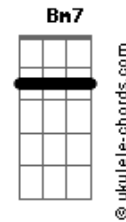

Sensação - Subitamente

tom:

Intro: **G7M** **Am7** **Bm7** **E7** **Am7**
D7 **G7M** **Gbm7** **B7**

Em7 **B7**
Subitamente me vem despertar
Em7 **Am7** **D7** **G7M**
Um sentimento maior por você
G **Gbm7**
Uma estrada pra se caminhar
B7
Uma vontade de se conhecer melhor

E7M **Abm7** **Bm7**
Tudo em mim se fez novo e assim
E7 **A7M**
Tudo bem pra você e pra mim
Am7

Deixa acontecer
D7
Vamos sair por aí

Acordes

G7M **Bm7**
Tem alegria pra gente sorrir
Dm7 **E7**
Na companhia de um querer bem
A7
Todo bem que desejo a você
D7
Deseje para mim também
G7M **Bm7**
E só assim é que vai caminhar
Dm7 **E7**
Nossa paixão se espalha no ar
A7
Cheiro de felicidade
Am **B7**
Pra perfumar a cidade
[Solo] **Em7** **B7** **Em7** **Am7**
D7 **G7M** **B7** **Em7**