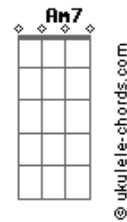

Sensação - Subitamente

tom:

Intro: **G7M** **Am7** **Bm7** **E7** **Am7**
D7 **G7M** **Gbm7** **B7**

Em7 **B7**
Subitamente me vem despertar
Em7 **Am7** **D7** **G7M**
Um sentimento maior por você
G **Gbm7**
Uma estrada pra se caminhar
B7
Uma vontade de se conhecer melhor

E7M **Abm7** **Bm7**
Tudo em mim se fez novo e assim
E7 **A7M**
Tudo bem pra você e pra mim
Am7

Deixa acontecer
D7
Vamos sair por aí

Acordes

G7M **Bm7**
Tem alegria pra gente sorrir
Dm7 **E7**
Na companhia de um querer bem
A7
Todo bem que desejo a você
D7
Deseje para mim também
G7M **Bm7**
E só assim é que vai caminhar
Dm7 **E7**
Nossa paixão se espalha no ar
A7
Cheiro de felicidade
Am **B7**
Pra perfumar a cidade
[Solo] **Em7** **B7** **Em7** **Am7**
D7 **G7M** **B7** **Em7**