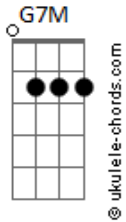

Sensação - Subitamente

tom:

Intro: **G7M** **Am7** **Bm7** **E7** **Am7**
D7 **G7M** **Gbm7** **B7**

Em7 **B7**
 Subitamente me vem despertar
Em7 **Am7** **D7** **G7M**
 Um sentimento maior por você
G **Gbm7**
 Uma estrada pra se caminhar
B7
 Uma vontade de se conhecer melhor

E7M **Abm7** **Bm7**
 Tudo em mim se fez novo e assim
E7 **A7M**
 Tudo bem pra você e pra mim
Am7

Deixa acontecer
D7
 Vamos sair por aí

Acordes

G7M **Bm7**
 Tem alegria pra gente sorrir
Dm7 **E7**
 Na companhia de um querer bem
A7
 Todo bem que desejo a você
D7
 Deseje para mim também
G7M **Bm7**
 E só assim é que vai caminhar
Dm7 **E7**
 Nossa paixão se espalha no ar
A7
 Cheiro de felicidade
Am **B7**
 Pra perfumar a cidade
 [Solo] **Em7** **B7** **Em7** **Am7**
D7 **G7M** **B7** **Em7**