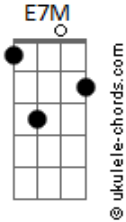

Sensação - Subitamente

tom:

Intro: **G7M** **Am7** **Bm7** **E7** **Am7**
D7 **G7M** **Gbm7** **B7**

Em7 **B7**
 Subitamente me vem despertar
Em7 **Am7** **D7** **G7M**
 Um sentimento maior por você
G **Gbm7**
 Uma estrada pra se caminhar
B7
 Uma vontade de se conhecer melhor

E7M **Abm7** **Bm7**
 Tudo em mim se fez novo e assim
E7 **A7M**
 Tudo bem pra você e pra mim
Am7

Deixa acontecer
D7
 Vamos sair por aí

Acordes

G7M **Bm7**
 Tem alegria pra gente sorrir
Dm7 **E7**
 Na companhia de um querer bem
A7
 Todo bem que desejo a você
D7
 Deseje para mim também
G7M **Bm7**
 E só assim é que vai caminhar
Dm7 **E7**
 Nossa paixão se espalha no ar
A7
 Cheiro de felicidade
Am **B7**
 Pra perfumar a cidade
 [Solo] **Em7** **B7** **Em7** **Am7**
D7 **G7M** **B7** **Em7**