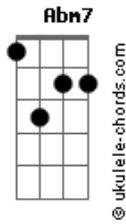

Sensação - Subitamente

tom:

Intro: **G7M** **Am7** **Bm7** **E7** **Am7**
D7 **G7M** **Gbm7** **B7**

Em7 **B7**
 Subitamente me vem despertar
Em7 **Am7** **D7** **G7M**
 Um sentimento maior por você
G **Gbm7**
 Uma estrada pra se caminhar
B7
 Uma vontade de se conhecer melhor

E7M **Abm7** **Bm7**
 Tudo em mim se fez novo e assim
E7 **A7M**
 Tudo bem pra você e pra mim
Am7

Deixa acontecer
D7
 Vamos sair por aí

Acordes

G7M **Bm7**
 Tem alegria pra gente sorrir
Dm7 **E7**
 Na companhia de um querer bem
A7
 Todo bem que desejo a você
D7
 Deseje para mim também
G7M **Bm7**
 E só assim é que vai caminhar
Dm7 **E7**
 Nossa paixão se espalha no ar
A7
 Cheiro de felicidade
Am **B7**
 Pra perfumar a cidade
 [Solo] **Em7** **B7** **Em7** **Am7**
D7 **G7M** **B7** **Em7**