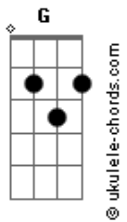

Sensação - Subitamente

tom:

Intro: **G7M** **Am7** **Bm7** **E7** **Am7**
D7 **G7M** **Gbm7** **B7**

Em7 **B7**
 Subitamente me vem despertar
Em7 **Am7** **D7** **G7M**
 Um sentimento maior por você
G **Gbm7**
 Uma estrada pra se caminhar
B7
 Uma vontade de se conhecer melhor

E7M **Abm7** **Bm7**
 Tudo em mim se fez novo e assim
E7 **A7M**
 Tudo bem pra você e pra mim
Am7

Deixa acontecer
D7
 Vamos sair por aí

Acordes

G7M **Bm7**
 Tem alegria pra gente sorrir
Dm7 **E7**
 Na companhia de um querer bem
A7
 Todo bem que desejo a você
D7
 Deseje para mim também
G7M **Bm7**
 E só assim é que vai caminhar
Dm7 **E7**
 Nossa paixão se espalha no ar
A7
 Cheiro de felicidade
Am **B7**
 Pra perfumar a cidade
 [Solo] **Em7** **B7** **Em7** **Am7**
D7 **G7M** **B7** **Em7**