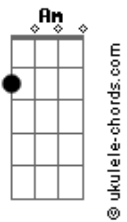

Sensação - Subitamente

tom:

Intro: **G7M** **Am7** **Bm7** **E7** **Am7**
D7 **G7M** **Gbm7** **B7**

Em7 **B7**
Subitamente me vem despertar
Em7 **Am7** **D7** **G7M**
Um sentimento maior por você
G **Gbm7**
Uma estrada pra se caminhar
B7
Uma vontade de se conhecer melhor

E7M **Abm7** **Bm7**
Tudo em mim se fez novo e assim
E7 **A7M**
Tudo bem pra você e pra mim
Am7

Deixa acontecer
D7
Vamos sair por aí

Acordes

G7M **Bm7**
Tem alegria pra gente sorrir
Dm7 **E7**
Na companhia de um querer bem
A7
Todo bem que desejo a você
D7
Deseje para mim também
G7M **Bm7**
E só assim é que vai caminhar
Dm7 **E7**
Nossa paixão se espalha no ar
A7
Cheiro de felicidade
Am **B7**
Pra perfumar a cidade
[Solo] **Em7** **B7** **Em7** **Am7**
D7 **G7M** **B7** **Em7**