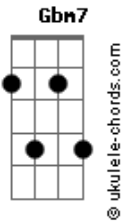

Sensação - Subitamente

tom:

Intro: **G7M** **Am7** **Bm7** **E7** **Am7**
D7 **G7M** **Gbm7** **B7**

Em7 **B7**
 Subitamente me vem despertar
Em7 **Am7** **D7** **G7M**
 Um sentimento maior por você
G **Gbm7**
 Uma estrada pra se caminhar
B7
 Uma vontade de se conhecer melhor

E7M **Abm7** **Bm7**
 Tudo em mim se fez novo e assim
E7 **A7M**
 Tudo bem pra você e pra mim
Am7

Deixa acontecer
D7
 Vamos sair por aí

Acordes

G7M **Bm7**
 Tem alegria pra gente sorrir
Dm7 **E7**
 Na companhia de um querer bem
A7
 Todo bem que desejo a você
D7
 Deseje para mim também
G7M **Bm7**
 E só assim é que vai caminhar
Dm7 **E7**
 Nossa paixão se espalha no ar
A7
 Cheiro de felicidade
Am **B7**
 Pra perfumar a cidade
 [Solo] **Em7** **B7** **Em7** **Am7**
D7 **G7M** **B7** **Em7**