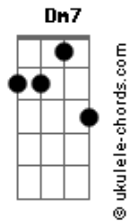

Sensação - Subitamente

tom:

Intro: **G7M** **Am7** **Bm7** **E7** **Am7**
D7 **G7M** **Gbm7** **B7**

Em7 **B7**
 Subitamente me vem despertar
Em7 **Am7** **D7** **G7M**
 Um sentimento maior por você
G **Gbm7**
 Uma estrada pra se caminhar
B7
 Uma vontade de se conhecer melhor

E7M **Abm7** **Bm7**
 Tudo em mim se fez novo e assim
E7 **A7M**
 Tudo bem pra você e pra mim
Am7

Deixa acontecer
D7
 Vamos sair por aí

Acordes

G7M **Bm7**
 Tem alegria pra gente sorrir
Dm7 **E7**
 Na companhia de um querer bem
A7
 Todo bem que desejo a você
D7
 Deseje para mim também
G7M **Bm7**
 E só assim é que vai caminhar
Dm7 **E7**
 Nossa paixão se espalha no ar
A7
 Cheiro de felicidade
Am **B7**
 Pra perfumar a cidade
 [Solo] **Em7** **B7** **Em7** **Am7**
D7 **G7M** **B7** **Em7**