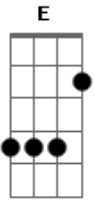

© ukulele-chords.com