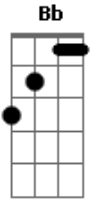

Sensação - Sorriso de Marfim

Tom: F
Intro: Dm Gm C F Bb Em7- A7

Dm C
Acho que o amor me pegou
A7 Dm
Tudo o que sinto e saudade
D7 Gm
Longe de você me perdi
A7 Dm
Quis fugir da minha verdade

Bb
Foi aí que o meu coração
F
Reclamou a falta de ti
F
Não quero viver de ilusão
E Am
Nem quero sofrer solidão
D7 Gm
Longe de você me perdi

A7 Dm Em
Quis fugir da minha razão
A7 D A
Meu amor o teu lindo sorriso
Am B7 Em
Me fez acordar pra vida, sim
A7
Nem a força do tempo
D Gb Bm
Irá desatar você de mim
Gm
Destruí o meu pranto
Bm E G
E me deu um sorriso de marfim
D
Transformou o meu chão
G A7 D
Tão carente de amor em um jardim

[Solo] Dm Gm C F Bb Em7- A7 Dm

Acordes

© ukulele-chords.com

© ukulele-chords.com

© ukulele-chords.com

© ukulele-chords.com

© ukulele-chords.com

© ukulele-chords.com