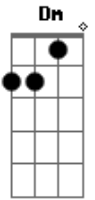

© ukulele-chords.com