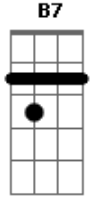

© ukulele-chords.com