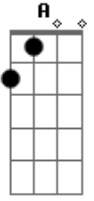

© ukulele-chords.com