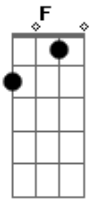

Sensação - Sorriso de Marfim

Tom: F
Intro: Dm Gm C F Bb Em7- A7

Dm C
Acho que o amor me pegou
A7 Dm
Tudo o que sinto e saudade
D7 Gm
Longe de você me perdi
A7 Dm
Quis fugir da minha verdade

Bb
Foi aí que o meu coração
F
Reclamou a falta de ti
F
Não quero viver de ilusão
E Am
Nem quero sofrer solidão
D7 Gm
Longe de você me perdi

A7 Dm Em
Quis fugir da minha razão
A7 D A
Meu amor o teu lindo sorriso
Am B7 Em
Me fez acordar pra vida, sim
A7
Nem a força do tempo
D Gb Bm
Irá desatar você de mim
Gm
Destruí o meu pranto
Bm E G
E me deu um sorriso de marfim
D
Transformou o meu chão
G A7 D
Tão carente de amor em um jardim

[Solo] Dm Gm C F Bb Em7- A7 Dm

Acordes

© ukulele-chords.com