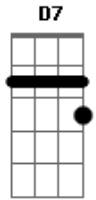

Sensação - Sorriso de Marfim

Tom: F
Intro: Dm Gm C F Bb Em7- A7

Dm C
Acho que o amor me pegou
A7 Dm
Tudo o que sinto e saudade
D7 Gm
Longe de você me perdi
A7 Dm
Quis fugir da minha verdade

Bb
Foi aí que o meu coração
F
Reclamou a falta de ti
F
Não quero viver de ilusão
E Am
Nem quero sofrer solidão
D7 Gm
Longe de você me perdi

A7 Dm Em
Quis fugir da minha razão
A7 D A
Meu amor o teu lindo sorriso
Am B7 Em
Me fez acordar pra vida, sim
A7
Nem a força do tempo
D Gb Bm
Irá desatar você de mim
Gm
Destruí o meu pranto
Bm E G
E me deu um sorriso de marfim
D
Transformou o meu chão
G A7 D
Tão carente de amor em um jardim

[Solo] Dm Gm C F Bb Em7- A7 Dm

Acordes

© ukulele-chords.com

© ukulele-chords.com

© ukulele-chords.com

© ukulele-chords.com

© ukulele-chords.com

© ukulele-chords.com