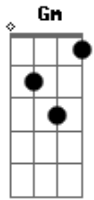

© ukulele-chords.com