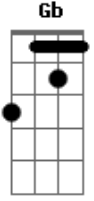

© ukulele-chords.com