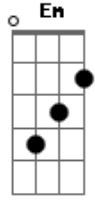

© ukulele-chords.com