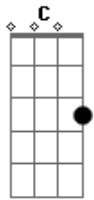

© ukulele-chords.com