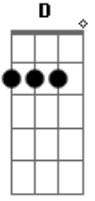

© ukulele-chords.com