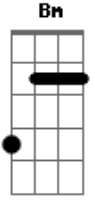

© ukulele-chords.com