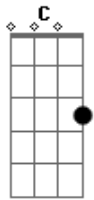

Sensação - Sorriso de Marfim

Tom: F
Intro: Dm Gm C F Bb Em7- A7

Dm C
Acho que o amor me pegou
A7 Dm
Tudo o que sinto e saudade
D7 Gm
Longe de você me perdi
A7 Dm
Quis fugir da minha verdade

Bb
Foi aí que o meu coração
F
Reclamou a falta de ti
F
Não quero viver de ilusão
E Am
Nem quero sofrer solidão
D7 Gm
Longe de você me perdi

A7 Dm Em
Quis fugir da minha razão
A7 D A
Meu amor o teu lindo sorriso
Am B7 Em
Me fez acordar pra vida, sim
A7
Nem a força do tempo
D Gb Bm
Irá desatar você de mim
Gm
Destruí o meu pranto
Bm E G
E me deu um sorriso de marfim
D
Transformou o meu chão
G A7 D
Tão carente de amor em um jardim

[Solo] Dm Gm C F Bb Em7- A7 Dm

Acordes

© ukulele-chords.com

© ukulele-chords.com

© ukulele-chords.com

© ukulele-chords.com

© ukulele-chords.com

© ukulele-chords.com