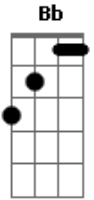

© ukulele-chords.com