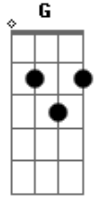

© ukulele-chords.com