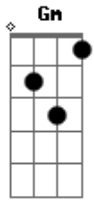

Sensação - Sorriso de Marfim

Tom: F
Intro: Dm Gm C F Bb Em7- A7

Dm C
Acho que o amor me pegou
A7 Dm
Tudo o que sinto e saudade
D7 Gm
Longe de você me perdi
A7 Dm
Quis fugir da minha verdade

Bb
Foi aí que o meu coração
F
Reclamou a falta de ti
F
Não quero viver de ilusão
E Am
Nem quero sofrer solidão
D7 Gm
Longe de você me perdi

A7 Dm Em
Quis fugir da minha razão
A7 D A
Meu amor o teu lindo sorriso
Am B7 Em
Me fez acordar pra vida, sim
A7
Nem a força do tempo
D Gb Bm
Irá desatar você de mim
Gm
Destruí o meu pranto
Bm E G
E me deu um sorriso de marfim
D
Transformou o meu chão
G A7 D
Tão carente de amor em um jardim

[Solo] Dm Gm C F Bb Em7- A7 Dm

Acordes

© ukulele-chords.com

© ukulele-chords.com

© ukulele-chords.com

© ukulele-chords.com

© ukulele-chords.com

© ukulele-chords.com