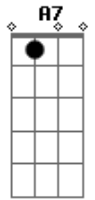

© ukulele-chords.com