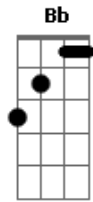

© ukulele-chords.com