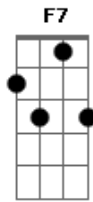

© ukulele-chords.com