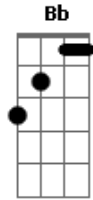

© ukulele-chords.com