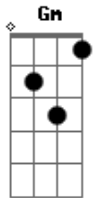

© ukulele-chords.com