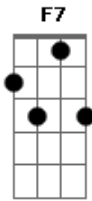

© ukulele-chords.com