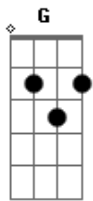

Sensação - Amei

tom:

A

Intro: A7M B G7M A
F7M G A7M Bm7

A7M G G7 C7M
A__mei como quem pensou
Dbm7 E B7M D Am7 D
Em eternizar nossa paixão para sempre
A7M G G7 C7M
So_nhei, me deixei levar
Dbm7 E B7M
Pela ilusão
D Am Am7 A A7
Meu coraçã_o tá doente

D7M Dbm C#m7M Dbm7

Nada pode apagar

C7M D E D

O seu nome esta em mim

Bm7 Dbm7 D7M Dbm C#m7M Dbm7

A lem__brança do teu beijo faz

C7M D

Meu sofrer bem mais ruim

A7M B
Teu calor me faltou
Dm A7M D
Me doeu, magoou
A7M B
Me perdi nessa dor
Dm E7 A7M B Dm A7M
Cego de amor

Acordes

© ukulele-chords.com