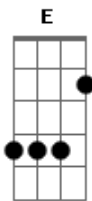

© ukulele-chords.com