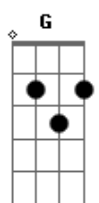

Sendy Sena - Braços de Amor

tom:

Intro: **Gadd9** **Em7** **Cadd9** **C7M**

Gadd9 **Em7** **Cadd9** **C7M**
 Pode ser que alguém venha te fazer chorar

Gadd9 **Em7** **Cadd9** **C7M**
 Pode ser que esse alguém seja quem mais você amar

C7M **G** **Cadd9** **Em7**
 De quem menos se espera pode vir a traição

Cadd9 **G** **Cadd9** **D**
 Mas somente em Jesus se encontra amor com perfeição

Cadd9 **D**
 Ele deu a vida por você, Ele te ama pra valer

Bm7 **Em7**
 Nele você pode confiar, com Ele você pode contar

Cadd9 **D**
 Tudo o que Ele faz é por amor, não por interesse ou por favor

Acordes

© ukulele-chords.com

© ukulele-chords.com

© ukulele-chords.com