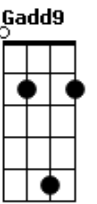

ukulele-chords.com