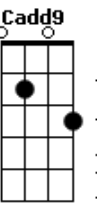

ukulele-chords.com