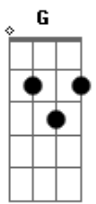

Sendy Sena - Braços de Amor

tom:

Intro: **Gadd9** **Em7** **Cadd9** **C7M**

Gadd9 **Em7** **Cadd9** **C7M**
 Pode ser que alguém venha te fazer chorar

Gadd9 **Em7** **Cadd9** **C7M**
 Pode ser que esse alguém seja quem mais você amar

Bm7 **Em7**
 Nele você pode confiar, com Ele você pode contar

Cadd9 **D**
 Tudo o que Ele faz é por amor, não por interesse ou por favor

Bm7
 Nunca vai te decepcionar

Am7 **G** **Aadd9**
 Mais as suas lágrimas, ele vem enxugar

Cadd9 **D** **Em7** **D** **G**
 Mesmo se você errar, está pronto a te perdoaaaaaar

Cadd9 **D** **Gadd9** **D** **Em7**
 Na alegria ou na dor, sempre está contigo seja onde for

Cadd9 **D**
 Não te deixa caído, mas te carrega em seus braços de amor

Cadd9 **D**
 Não te deixa caído, mas te carrega

Cadd9 **D** **Em7**
 Não te deixa caído, mas te carrega em seus braços de amor

(**C7M** **Em7** **C7M**)

Acordes

© ukulele-chords.com

© ukulele-chords.com

© ukulele-chords.com