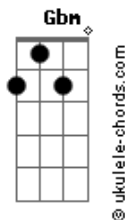

Sendy Perassoli - Aliança

tom:

Intro: **Dbm** **B** **E** **G**

Gbm **B**
Aleluia

A **E**
Imagine a mais linda cor

A **E**
Imagine aquele grande amor

Gbm **Dbm** **B**
Imagine uma bela lareira

Gbm **A** **E**
Ou um rio com uma cachoeira

A **B** **E**
No verão sair pra passear

A **B** **E**
E no inverno um abraço pra esquentar

Gbm **Dbm** **B**
Ter esperança pra poder sonhar

Acordes

Gbm **A** **B** **E**
Nossos sonhos juntos poder realizar