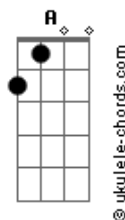

Sendy Perassoli - Aliança

tom:

Intro: **Dbm** **B** **E** **G**

Gbm **B**
Aleluia

A **E**
Imagine a mais linda cor

A **E**
Imagine aquele grande amor

Gbm **Dbm** **B**
Imagine uma bela lareira

Gbm **A** **E**
Ou um rio com uma cachoeira

A **B** **E**
No verão sair pra passear

A **B** **E**
E no inverno um abraço pra esquentar

Gbm **Dbm** **B**
Ter esperança pra poder sonhar

Acordes

Gbm **A** **B** **E**
Nossos sonhos juntos poder realizar