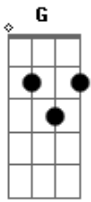

Sen Senra - 86.400

tom:

Intro: Dm Em G Em

Dm Em
Son muchas las veces que pensé que ya no volverías
Dm7 Em
Son 86,400 segundos al día (Yeah)

Dm
Sí, ¿es que moría por verte
Em
Quiero besarte y morderte
Dm
Regalarte mi suerte
Em

Para que sueñes y aciertes

Dm7 Em
Son muchas las veces que pensé que ya no volverías
Dm7 C7
Son 86,400 segundos al día (Yeah)

Dm
Sí, es que no quiero perderte
C7
Quiero abrazarte por siempre
Dm7 Dm
Regalarte mi suerte
Em
Para que sueñes y aciertes

Acordes

© ukulele-chords.com