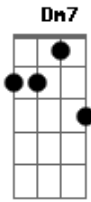

© ukulele-chords.com