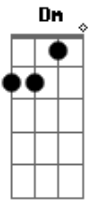

© ukulele-chords.com