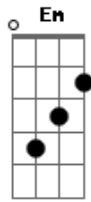

© ukulele-chords.com