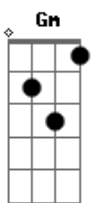

© ukulele-chords.com