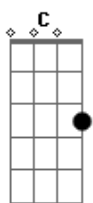

Sempre Livre - Mapa da Mina

tom:

Intro: C F Bb Eb

C F
Te dou o mapa da mina

O ouro do tesouro
Bb C
A trilha do amor
F Bb
Sou uma arca perdida
G
Em busca de um caçador

Dm
Se for preciso
Bb
Com você eu vou
F Bb
Nessa incrível aventura
F Bb
Eu só quero sair com vida
G
Dessa história de amor

Eb Bb Db Ab Eb Bb
Oh céus, oh céus, oh céus

C F
Te dou o mapa da mina

O ouro do tesouro
Bb C
A trilha do amor
F Bb
Sou uma arca perdida
G
Em busca de um caçador

Dm
Se for preciso
Bb
Com você eu vou
F Bb
Nessa incrível aventura
F Bb
Eu só quero sair com vida
G
Dessa história de amor

Eb Bb Db Ab Eb Bb

Oh céus, oh céus, oh céus

F Bb
Saia dessa camuflagem
F Bb
Olha, deixa de bobagem
Gm Bb C
A vida é uma tatuagem escrita no céu

Eb Bb Db Ab Eb Bb
No céu, no céu, no céu

(C F Bb Eb)

C F
Te dou o mapa da mina

O ouro do tesouro
Bb C
A trilha do amor
F Bb
Sou uma arca perdida
G
Em busca de um caçador

Dm
Se for preciso
Bb
Com você eu vou
F Bb
Nessa incrível aventura
F Bb
Eu só quero sair com vida
G
Dessa história de amor

Eb Bb Db Ab Eb Bb
Oh céus, oh céus, oh céus

F Bb
Vê se você me entende
F Bb
Vê se você me entende
Db Eb
Essa história só precisa de um

F Bb
Vê se você me entende
F Bb
Vê se você me entende
Db Eb F
Essa história só precisa de um happy end

Acordes

© ukulele-chords.com