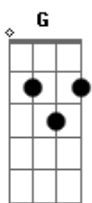

© ukulele-chords.com