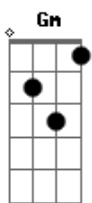

© ukulele-chords.com