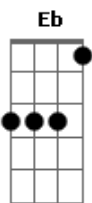

© ukulele-chords.com