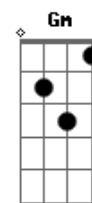

© ukulele-chords.com