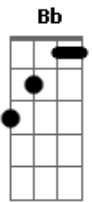

© ukulele-chords.com