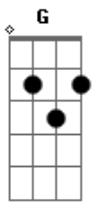

© ukulele-chords.com