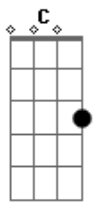

Sempre Livre - Fui Eu

Tom: C

Intro: A (4x)

C G Am F

C Os pés descalços queimando no asfalto

Am Os carros passam - vem e vão

C Eu dobro a esquina

G Eu vou na onda

Am Pegu carona na multidão

C

Você olhou, fez que não me viu

Am Virou de lado, acenou com a mão

C Pegou um táxi, entrou sumiu

Am Deixou o resto de mim no chão

Am Em F Vai ver que a confusão

Fm C Fui eu que fiz, fui eu Bb A

Dm Em F

ooooohoo

Acordes

© ukulele-chords.com