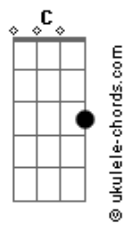

© ukulele-chords.com