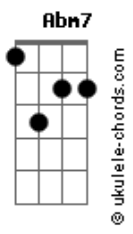

[Refrão]

G7M C7M
Deixa o rio passar
G7M C7M
Hoje ele quer te lavar
G7M C7M
Irrigando o teu coração
G7M C
As águas refletem a luz

G7M C7M
Deixa o rio passar
G7M C7M
Curando o teu interior
G7M C7M
Refletindo a luz do Senhor
G7M C7M
Te enchendo do amor de Jesus

[Final] G7M C7M

© ukulele-chords.com

© ukulele-chords.com

© ukulele-chords.com

© ukulele-chords.com

© ukulele-chords.com

© ukulele-chords.com

© ukulele-chords.com