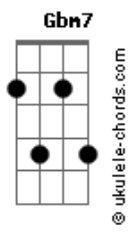

[Refrão]

G7M C7M
Deixa o rio passar
G7M C7M
Hoje ele quer te lavar
G7M C7M
Irrigando o teu coração
G7M C
As águas refletem a luz

G7M C7M
Deixa o rio passar
G7M C7M
Curando o teu interior
G7M C7M
Refletindo a luz do Senhor
G7M C7M
Te enchendo do amor de Jesus

[Final] G7M C7M

© ukulele-chords.com

© ukulele-chords.com

© ukulele-chords.com

© ukulele-chords.com

© ukulele-chords.com

© ukulele-chords.com

© ukulele-chords.com