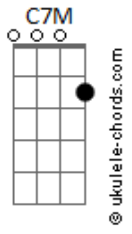

© ukulele-chords.com