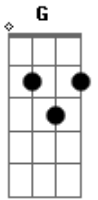

© ukulele-chords.com