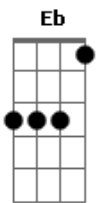

Eb

© ukulele-chords.com