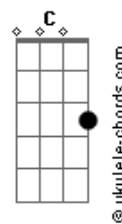

Semei - Vinde a Mim

tom:

Intro: Cadd9 C F7M G Em Am Bb G G

Cadd9
Estás cansado na escuridão
F
Perdido e abandonado
Cadd9
Sem amor pra viver
G G
Sem compaixão?

Cadd9
Mas eu vivo só pra te amar
F
A vida entreguei na cruz
Cadd9
Por amor
G Cadd9
Ó vinde a mim

Am
Vinde a mim
G Em
Entrega o coração
Am Dm C
Estende a tua mão

Am
Vinde a mim
G Em
E esquece tua dor
Am F7M G Em
Os anjos dirão amém
Am Dm G
Aceita a luz
Cadd9 F7M
Que vem lá do céu

Cadd9
Nada vai nos separar
F
Nem a morte nem a vida
Cadd9
Da rocha do amor
G G
Sou teu irmão
Cadd9
Só quem ama pode entender
F
Um amigo quando sofre
Cadd9
Sem paz e calor
G G Cadd9
Ó vinde a mim

Am
Vinde a mim
G Em
Entrega o coração

Acordes

Am Dm C
Estende a tua mão

Am
Vinde a mim
G Em
Entrega o coração
Am Dm C
Estende a tua mão

Eb G#7M
Vinde a mim
Bb Gm
E esquece tua dor
Cm G#7M Bb Gm
Os anjos dirão amém

Cm Fm
Aceita a luz
Bb C Am
Que vem lá do céu
Am7
O poder terá

Am7 Gbm7
Vida eterna e paz
F E E
Eu serei teu senhor pra vencer
Am
Vencer o mal

Am7
Vida eterna e paz (a tua paz)
Am7 Gbm7
Eu sou o teu irmão
F G G G
Dá me o teu coração

[Solo] C G Am Bb C

Eb Ab7M
Vinde a mim
Bb Gm
E entrega o coração
Cm Fm Eb
Estende a tua mão

Ab7M
Vinde a mim
Bb Gm
E esquece tua dor
Cm G#7M Bb Gm
Os anjos dirão amém

Cm Fm Eb
Aceita a luz
Cm Fm Eb
Eu sou Jesus
Fm Eb Fm

Estou aqui
Bb Eb
Vinde a mim