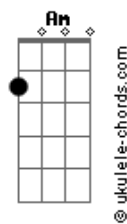

Semei - Vinde a Mim

tom:

Intro: Cadd9 C F7M G Em Am Bb G G

Cadd9
Estás cansado na escuridão
F
Perdido e abandonado
Cadd9
Sem amor pra viver
G G
Sem compaixão?

Cadd9
Mas eu vivo só pra te amar
F
A vida entreguei na cruz
Cadd9
Por amor
G Cadd9
Ó vinde a mim

Am
Vinde a mim
G Em
Entrega o coração
Am Dm C
Estende a tua mão

Am
Vinde a mim
G Em
E esquece tua dor
Am F7M G Em
Os anjos dirão amém
Am Dm G
Aceita a luz
Cadd9 F7M
Que vem lá do céu

Cadd9
Nada vai nos separar
F
Nem a morte nem a vida
Cadd9
Da rocha do amor
G G
Sou teu irmão
Cadd9
Só quem ama pode entender
F
Um amigo quando sofre
Cadd9
Sem paz e calor
G G Cadd9
Ó vinde a mim

Am
Vinde a mim
G Em
Entrega o coração

Acordes

Am Dm C
Estende a tua mão

Am
Vinde a mim
G Em
Entrega o coração
Am Dm C
Estende a tua mão

Eb G#7M
Vinde a mim
Bb Gm
E esquece tua dor
Cm G#7M Bb Gm
Os anjos dirão amém

Cm Fm
Aceita a luz
Bb C Am
Que vem lá do céu
Am7
O poder terá

Am7 Gbm7
Vida eterna e paz
F E E
Eu serei teu senhor pra vencer
Am
Vencer o mal

Am7
Vida eterna e paz (a tua paz)
Am7 Gbm7
Eu sou o teu irmão
F G G G
Dá me o teu coração

[Solo] C G Am Bb C

Eb Ab7M
Vinde a mim
Bb Gm
E entrega o coração
Cm Fm Eb
Estende a tua mão

Ab7M
Vinde a mim
Bb Gm
E esquece tua dor
Cm G#7M Bb Gm
Os anjos dirão amém

Cm Fm Eb
Aceita a luz
Cm Fm Eb
Eu sou Jesus
Fm Eb Fm

Estou aqui
Bb Eb
Vinde a mim