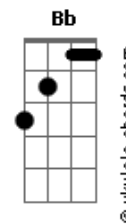

Semei - Vinde a Mim

tom:

Intro: Cadd9 C F7M G Em Am Bb G G

Cadd9
Estás cansado na escuridão
F
Perdido e abandonado
Cadd9
Sem amor pra viver
G G
Sem compaixão?

Cadd9
Mas eu vivo só pra te amar
F
A vida entreguei na cruz
Cadd9
Por amor
G Cadd9
Ó vinde a mim

Am
Vinde a mim
G Em
Entrega o coração
Am Dm C
Estende a tua mão

Am
Vinde a mim
G Em
E esquece tua dor
Am F7M G Em
Os anjos dirão amém
Am Dm G
Aceita a luz
Cadd9 F7M
Que vem lá do céu

Cadd9
Nada vai nos separar
F
Nem a morte nem a vida
Cadd9
Da rocha do amor
G G
Sou teu irmão
Cadd9
Só quem ama pode entender
F
Um amigo quando sofre
Cadd9
Sem paz e calor
G G Cadd9
Ó vinde a mim

Am
Vinde a mim
G Em
Entrega o coração

Acordes

Am Dm C
Estende a tua mão

Am
Vinde a mim
G Em
Entrega o coração
Am Dm C
Estende a tua mão

Eb G#7M
Vinde a mim
Bb Gm
E esquece tua dor
Cm G#7M Bb Gm
Os anjos dirão amém

Cm Fm
Aceita a luz
Bb C Am
Que vem lá do céu
Am7
O poder terá

Am7 Gbm7
Vida eterna e paz
F E E
Eu serei teu senhor pra vencer
Am
Vencer o mal

Am7
Vida eterna e paz (a tua paz)
Am7 Gbm7
Eu sou o teu irmão
F G G G
Dá me o teu coração