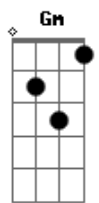

# Semei - Vinde a Mim

tom:

Intro: Cadd9 C F7M G Em Am Bb G G

Cadd9  
Estás cansado na escuridão  
F  
Perdido e abandonado  
Cadd9  
Sem amor pra viver  
G G  
Sem compaixão?

Cadd9  
Mas eu vivo só pra te amar  
F  
A vida entreguei na cruz  
Cadd9  
Por amor  
G Cadd9  
Ó vinde a mim

Eb Ab7M  
Vinde a mim  
Bb Gm  
E entrega o coração  
Cm Fm Eb  
Estende a tua mão

Ab7M  
Vinde a mim  
Bb Gm  
E esquece tua dor  
Cm G#7M Bb Gm  
Os anjos dirão amém

Cm Fm Eb  
Aceita a luz  
Cm Fm Eb  
Eu sou Jesus  
Fm Eb Fm

Estou aqui  
Bb Eb  
Vinde a mim

**Dm**

© ukulele-chords.com

**Eb**

© ukulele-chords.com

**Gm**

© ukulele-chords.com

**Cm**