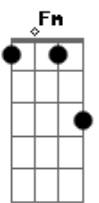

# Semei - Vinde a Mim

tom:

Intro: Cadd9 C F7M G Em Am Bb G G

Cadd9  
Estás cansado na escuridão  
F  
Perdido e abandonado  
Cadd9  
Sem amor pra viver  
G G  
Sem compaixão?

Cadd9  
Mas eu vivo só pra te amar  
F  
A vida entreguei na cruz  
Cadd9  
Por amor  
G Cadd9  
Ó vinde a mim

Eb Ab7M  
Vinde a mim  
Bb Gm  
E entrega o coração  
Cm Fm Eb  
Estende a tua mão

Ab7M  
Vinde a mim  
Bb Gm  
E esquece tua dor  
Cm G#7M Bb Gm  
Os anjos dirão amém

Cm Fm Eb  
Aceita a luz  
Cm Fm Eb  
Eu sou Jesus  
Fm Eb Fm

Estou aqui  
Bb Eb  
Vinde a mim

**Dm**

© ukulele-chords.com

**Eb**

© ukulele-chords.com

**Gm**

© ukulele-chords.com

**Cm**