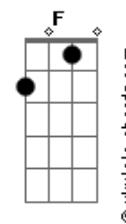

Semei - Vinde a Mim

tom:

Intro: Cadd9 C F7M G Em Am Bb G G

Cadd9
Estás cansado na escuridão
F
Perdido e abandonado
Cadd9
Sem amor pra viver
G G
Sem compaixão?

Cadd9
Mas eu vivo só pra te amar
F
A vida entreguei na cruz
Cadd9
Por amor
G Cadd9
Ó vinde a mim

Am
Vinde a mim
G Em
Entrega o coração
Am Dm C
Estende a tua mão

Am
Vinde a mim
G Em
E esquece tua dor
Am F7M G Em
Os anjos dirão amém
Am Dm G
Aceita a luz
Cadd9 F7M
Que vem lá do céu

Cadd9
Nada vai nos separar
F
Nem a morte nem a vida
Cadd9
Da rocha do amor
G G
Sou teu irmão
Cadd9
Só quem ama pode entender
F
Um amigo quando sofre
Cadd9
Sem paz e calor
G G Cadd9
Ó vinde a mim

Am
Vinde a mim
G Em
Entrega o coração

Acordes

Am Dm C
Estende a tua mão

Am
Vinde a mim
G Em
Entrega o coração
Am Dm C
Estende a tua mão

Eb G#7M
Vinde a mim
Bb Gm
E esquece tua dor
Cm G#7M Bb Gm
Os anjos dirão amém

Cm Fm
Aceita a luz
Bb C Am
Que vem lá do céu
Am7
O poder terá

Am7 Gbm7
Vida eterna e paz
F E E
Eu serei teu senhor pra vencer
Am
Vencer o mal

Am7
Vida eterna e paz (a tua paz)
Am7 Gbm7
Eu sou o teu irmão
F G G G
Dá me o teu coração

[Solo] C G Am Bb C

Eb Ab7M
Vinde a mim
Bb Gm
E entrega o coração
Cm Fm Eb
Estende a tua mão

Ab7M
Vinde a mim
Bb Gm
E esquece tua dor
Cm G#7M Bb Gm
Os anjos dirão amém

Cm Fm Eb
Aceita a luz
Cm Fm Eb
Eu sou Jesus
Fm Eb Fm

Estou aqui
Bb Eb
Vinde a mim