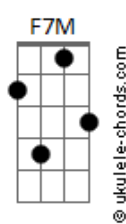

Semei - Vinde a Mim

tom:

Intro: Cadd9 C F7M G Em Am Bb G G

Cadd9
Estás cansado na escuridão
F
Perdido e abandonado
Cadd9
Sem amor pra viver
G G
Sem compaixão?

Cadd9
Mas eu vivo só pra te amar
F
A vida entreguei na cruz
Cadd9
Por amor
G Cadd9
Ó vinde a mim

Am
Vinde a mim
G Em
Entrega o coração
Am Dm C
Estende a tua mão

Am
Vinde a mim
G Em
E esquece tua dor
Am F7M G Em
Os anjos dirão amém
Am Dm G
Aceita a luz
Cadd9 F7M
Que vem lá do céu

Cadd9
Nada vai nos separar
F
Nem a morte nem a vida
Cadd9
Da rocha do amor
G G
Sou teu irmão
Cadd9
Só quem ama pode entender
F
Um amigo quando sofre
Cadd9
Sem paz e calor
G G Cadd9
Ó vinde a mim

Am
Vinde a mim
G Em
Entrega o coração

Acordes

Am Dm C
Estende a tua mão

Am
Vinde a mim
G Em
Entrega o coração
Am Dm C
Estende a tua mão

Eb G#7M
Vinde a mim
Bb Gm
E esquece tua dor
Cm G#7M Bb Gm
Os anjos dirão amém

Cm Fm
Aceita a luz
Bb C Am
Que vem lá do céu
Am7
O poder terá

Am7 Gbm7
Vida eterna e paz
F E E
Eu serei teu senhor pra vencer
Am
Vencer o mal

Am7
Vida eterna e paz (a tua paz)
Am7 Gbm7
Eu sou o teu irmão
F G G G
Dá me o teu coração

[Solo] C G Am Bb C

Eb Ab7M
Vinde a mim
Bb Gm
E entrega o coração
Cm Fm Eb
Estende a tua mão

Ab7M
Vinde a mim
Bb Gm
E esquece tua dor
Cm G#7M Bb Gm
Os anjos dirão amém

Cm Fm Eb
Aceita a luz
Cm Fm Eb
Eu sou Jesus
Fm Eb Fm

Estou aqui
Bb Eb
Vinde a mim