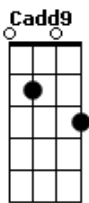

# Semei - Vinde a Mim

tom:

Intro: Cadd9 C F7M G Em Am Bb G G

Cadd9  
Estás cansado na escuridão  
F  
Perdido e abandonado  
Cadd9  
Sem amor pra viver  
G G  
Sem compaixão?

Cadd9  
Mas eu vivo só pra te amar  
F  
A vida entreguei na cruz  
Cadd9  
Por amor  
G Cadd9  
Ó vinde a mim

Cadd9  
Nada vai nos separar  
F  
Nem a morte nem a vida  
Cadd9  
Da rocha do amor  
G G  
Sou teu irmão  
Cadd9  
Só quem ama pode entender  
F  
Um amigo quando sofre  
Cadd9  
Sem paz e calor  
G G Cadd9  
Ó vinde a mim

Estou aqui  
Bb Eb  
Vinde a mim

**Dm**

© ukulele-chords.com

**Eb**

© ukulele-chords.com

**Gm**

© ukulele-chords.com

**Cm**

© ukulele-chords.com

**Fm**

© ukulele-chords.com

**Am7**

© ukulele-chords.com

**Gbm7**

© ukulele-chords.com

**Cadd9**