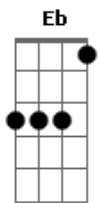

Eb

© ukulele-chords.com