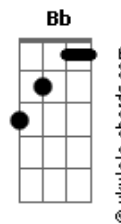

# Semei - Vinde a Mim

tom:

Intro: Cadd9 C F7M G Em Am Bb G G

Cadd9  
Estás cansado na escuridão  
F  
Perdido e abandonado  
Cadd9  
Sem amor pra viver  
G G  
Sem compaixão?

Cadd9  
Mas eu vivo só pra te amar  
F  
A vida entreguei na cruz  
Cadd9  
Por amor  
G Cadd9  
Ó vinde a mim

Am  
Vinde a mim  
G Em  
Entrega o coração  
Am Dm C  
Estende a tua mão

Am  
Vinde a mim  
G Em  
E esquece tua dor  
Am F7M G Em  
Os anjos dirão amém  
Am Dm G  
Aceita a luz  
Cadd9 F7M  
Que vem lá do céu

## Acordes

Am Dm C  
Estende a tua mão

Am  
Vinde a mim  
G Em  
Entrega o coração  
Am Dm C  
Estende a tua mão

Eb G#7M  
Vinde a mim  
Bb Gm  
E esquece tua dor  
Cm G#7M Bb Gm  
Os anjos dirão amém

Cm Fm  
Aceita a luz  
Bb C Am  
Que vem lá do céu  
Am7  
O poder terá

Eb Ab7M  
Vinde a mim  
Bb Gm  
E entrega o coração  
Cm Fm Eb  
Estende a tua mão

Ab7M  
Vinde a mim  
Bb Gm  
E esquece tua dor  
Cm G#7M Bb Gm  
Os anjos dirão amém

Cm Fm Eb  
Aceita a luz  
Cm Fm Eb  
Eu sou Jesus  
Fm Eb Fm