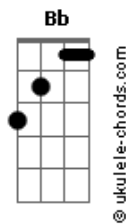

Semei - Vinde a Mim

tom:

Intro: Cadd9 C F7M G Em Am Bb G G

Cadd9
Estás cansado na escuridão
F
Perdido e abandonado
Cadd9
Sem amor pra viver
G G
Sem compaixão?

Cadd9
Mas eu vivo só pra te amar
F
A vida entreguei na cruz
Cadd9
Por amor
G Cadd9
Ó vinde a mim

Am
Vinde a mim
G Em
Entrega o coração
Am Dm C
Estende a tua mão

Am
Vinde a mim
G Em
E esquece tua dor
Am F7M G Em
Os anjos dirão amém
Am Dm G
Aceita a luz
Cadd9 F7M
Que vem lá do céu

Cadd9
Nada vai nos separar
F
Nem a morte nem a vida
Cadd9
Da rocha do amor
G G
Sou teu irmão
Cadd9
Só quem ama pode entender
F
Um amigo quando sofre
Cadd9
Sem paz e calor
G G Cadd9
Ó vinde a mim

Am
Vinde a mim
G Em
Entrega o coração

Acordes

Am Dm C
Estende a tua mão

Am
Vinde a mim
G Em
Entrega o coração
Am Dm C
Estende a tua mão

Eb G#7M
Vinde a mim
Bb Gm
E esquece tua dor
Cm G#7M Bb Gm
Os anjos dirão amém

Cm Fm
Aceita a luz
Bb C Am
Que vem lá do céu
Am7
O poder terá

Am7 Gbm7
Vida eterna e paz
F E E
Eu serei teu senhor pra vencer
Am
Vencer o mal

Am7
Vida eterna e paz (a tua paz)
Am7 Gbm7
Eu sou o teu irmão
F G G G
Dá me o teu coração

[Solo] C G Am Bb C

Eb Ab7M
Vinde a mim
Bb Gm
E entrega o coração
Cm Fm Eb
Estende a tua mão

Ab7M
Vinde a mim
Bb Gm
E esquece tua dor
Cm G#7M Bb Gm
Os anjos dirão amém

Cm Fm Eb
Aceita a luz
Cm Fm Eb
Eu sou Jesus
Fm Eb Fm

Estou aqui
Bb Eb
Vinde a mim