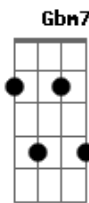

# Semei - Vinde a Mim

tom:

Intro: Cadd9 C F7M G Em Am Bb G G

Cadd9  
Estás cansado na escuridão  
F  
Perdido e abandonado  
Cadd9  
Sem amor pra viver  
G G  
Sem compaixão?

Cadd9  
Mas eu vivo só pra te amar  
F  
A vida entreguei na cruz  
Cadd9  
Por amor  
G Cadd9  
Ó vinde a mim

Cadd9  
Nada vai nos separar  
F  
Nem a morte nem a vida  
Cadd9  
Da rocha do amor  
G G  
Sou teu irmão  
Cadd9  
Só quem ama pode entender  
F  
Um amigo quando sofre  
Cadd9  
Sem paz e calor  
G G Cadd9  
Ó vinde a mim

© ukulele-chords.com

**Fm**

© ukulele-chords.com

**Am7**

© ukulele-chords.com

**Gbm7**

© ukulele-chords.com

**Cadd9**