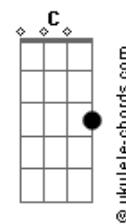

Semei - Vinde a Mim

tom:

Intro: Cadd9 C F7M G Em Am Bb G G

Cadd9
Estás cansado na escuridão
F
Perdido e abandonado
Cadd9
Sem amor pra viver
G G
Sem compaixão?

Cadd9
Mas eu vivo só pra te amar
F
A vida entreguei na cruz
Cadd9
Por amor
G Cadd9
Ó vinde a mim

Am
Vinde a mim
G Em
Entrega o coração
Am Dm C
Estende a tua mão

Am
Vinde a mim
G Em
E esquece tua dor
Am F7M G Em
Os anjos dirão amém
Am Dm G
Aceita a luz
Cadd9 F7M
Que vem lá do céu

Cadd9
Nada vai nos separar
F
Nem a morte nem a vida
Cadd9
Da rocha do amor
G G
Sou teu irmão
Cadd9
Só quem ama pode entender
F
Um amigo quando sofre
Cadd9
Sem paz e calor
G G Cadd9
Ó vinde a mim

Am
Vinde a mim
G Em
Entrega o coração

Acordes

Am Dm C
Estende a tua mão

Am
Vinde a mim
G Em
Entrega o coração
Am Dm C
Estende a tua mão

Eb G#7M
Vinde a mim
Bb Gm
E esquece tua dor
Cm G#7M Bb Gm
Os anjos dirão amém

Cm Fm
Aceita a luz
Bb C Am
Que vem lá do céu
Am7
O poder terá

Am7 Gbm7
Vida eterna e paz
F E E
Eu serei teu senhor pra vencer
Am
Vencer o mal

Am7
Vida eterna e paz (a tua paz)
Am7 Gbm7
Eu sou o teu irmão
F G G G
Dá me o teu coração