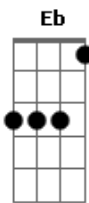

Eb

© ukulele-chords.com