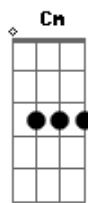

# Semei - Vinde a Mim

tom:

Intro: Cadd9 C F7M G Em Am Bb G G

Cadd9  
Estás cansado na escuridão  
F  
Perdido e abandonado  
Cadd9  
Sem amor pra viver  
G G  
Sem compaixão?

Cadd9  
Mas eu vivo só pra te amar  
F  
A vida entreguei na cruz  
Cadd9  
Por amor  
G Cadd9  
Ó vinde a mim

Eb Ab7M  
Vinde a mim  
Bb Gm  
E entrega o coração  
Cm Fm Eb  
Estende a tua mão

Ab7M  
Vinde a mim  
Bb Gm  
E esquece tua dor  
Cm G#7M Bb Gm  
Os anjos dirão amém

Cm Fm Eb  
Aceita a luz  
Cm Fm Eb  
Eu sou Jesus  
Fm Eb Fm

Estou aqui  
Bb Eb  
Vinde a mim

**Dm**

© ukulele-chords.com

**Eb**

© ukulele-chords.com

**Gm**

© ukulele-chords.com

**Cm**