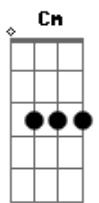

# Semei - Vinde a Mim

tom:

Intro: Cadd9 C F7M G Em Am Bb G G

Cadd9  
Estás cansado na escuridão  
F  
Perdido e abandonado  
Cadd9  
Sem amor pra viver  
G G  
Sem compaixão?

Cadd9  
Mas eu vivo só pra te amar  
F  
A vida entreguei na cruz  
Cadd9  
Por amor  
G Cadd9  
Ó vinde a mim

Eb Ab7M  
Vinde a mim  
Bb Gm  
E entrega o coração  
Cm Fm Eb  
Estende a tua mão

Ab7M  
Vinde a mim  
Bb Gm  
E esquece tua dor  
Cm G#7M Bb Gm  
Os anjos dirão amém

Cm Fm Eb  
Aceita a luz  
Cm Fm Eb  
Eu sou Jesus  
Fm Eb Fm

Estou aqui  
Bb Eb  
Vinde a mim

**Dm**

© ukulele-chords.com

**Eb**

© ukulele-chords.com

**Gm**

© ukulele-chords.com

**Cm**