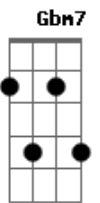

# Semei - Vinde a Mim

tom:

Intro: Cadd9 C F7M G Em Am Bb G G

Cadd9  
Estás cansado na escuridão  
F  
Perdido e abandonado  
Cadd9  
Sem amor pra viver  
G G  
Sem compaixão?

Cadd9  
Mas eu vivo só pra te amar  
F  
A vida entreguei na cruz  
Cadd9  
Por amor  
G Cadd9  
Ó vinde a mim

Cadd9  
Nada vai nos separar  
F  
Nem a morte nem a vida  
Cadd9  
Da rocha do amor  
G G  
Sou teu irmão  
Cadd9  
Só quem ama pode entender  
F  
Um amigo quando sofre  
Cadd9  
Sem paz e calor  
G G Cadd9  
Ó vinde a mim

Estou aqui  
Bb Eb  
Vinde a mim

**Dm**

© ukulele-chords.com

**Eb**

© ukulele-chords.com

**Gm**

© ukulele-chords.com

**Cm**

© ukulele-chords.com

**Fm**

© ukulele-chords.com

**Am7**

© ukulele-chords.com

**Gbm7**

© ukulele-chords.com

**Cadd9**