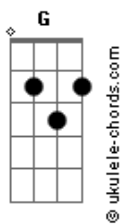

# Semei - Vinde a Mim

tom:

Intro: Cadd9 C F7M G Em Am Bb G G

Cadd9  
Estás cansado na escuridão  
F  
Perdido e abandonado  
Cadd9  
Sem amor pra viver  
G G  
Sem compaixão?

Cadd9  
Mas eu vivo só pra te amar  
F  
A vida entreguei na cruz  
Cadd9  
Por amor  
G Cadd9  
Ó vinde a mim

Am  
Vinde a mim  
G Em  
Entrega o coração  
Am Dm C  
Estende a tua mão

Am  
Vinde a mim  
G Em  
E esquece tua dor  
Am F7M G Em  
Os anjos dirão amém  
Am Dm G  
Aceita a luz  
Cadd9 F7M  
Que vem lá do céu

Cadd9  
Nada vai nos separar  
F  
Nem a morte nem a vida  
Cadd9  
Da rocha do amor  
G G  
Sou teu irmão  
Cadd9  
Só quem ama pode entender  
F  
Um amigo quando sofre  
Cadd9  
Sem paz e calor  
G G Cadd9  
Ó vinde a mim

Eb Ab7M  
Vinde a mim  
Bb Gm  
E entrega o coração  
Cm Fm Eb  
Estende a tua mão

Ab7M  
Vinde a mim  
Bb Gm  
E esquece tua dor  
Cm G#7M Bb Gm  
Os anjos dirão amém

Cm Fm Eb  
Aceita a luz  
Cm Fm Eb  
Eu sou Jesus  
Fm Eb Fm