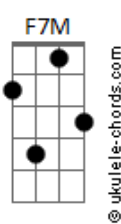

Semei - Vinde a Mim

tom:

Intro: Cadd9 C F7M G Em Am Bb G G

Cadd9
Estás cansado na escuridão
F
Perdido e abandonado
Cadd9
Sem amor pra viver
G G
Sem compaixão?

Cadd9
Mas eu vivo só pra te amar
F
A vida entreguei na cruz
Cadd9
Por amor
G Cadd9
Ó vinde a mim

Am
Vinde a mim
G Em
Entrega o coração
Am Dm C
Estende a tua mão

Am
Vinde a mim
G Em
E esquece tua dor
Am F7M G Em
Os anjos dirão amém
Am Dm G
Aceita a luz
Cadd9 F7M
Que vem lá do céu

Cadd9
Nada vai nos separar
F
Nem a morte nem a vida
Cadd9
Da rocha do amor
G G
Sou teu irmão
Cadd9
Só quem ama pode entender
F
Um amigo quando sofre
Cadd9
Sem paz e calor
G G Cadd9
Ó vinde a mim

Am
Vinde a mim
G Em
Entrega o coração

Acordes

Am Dm C
Estende a tua mão

Am
Vinde a mim
G Em
Entrega o coração
Am Dm C
Estende a tua mão

Eb G#7M
Vinde a mim
Bb Gm
E esquece tua dor
Cm G#7M Bb Gm
Os anjos dirão amém

Cm Fm
Aceita a luz
Bb C Am
Que vem lá do céu
Am7
O poder terá

Am7 Gbm7
Vida eterna e paz
F E E
Eu serei teu senhor pra vencer
Am
Vencer o mal

Am7
Vida eterna e paz (a tua paz)
Am7 Gbm7
Eu sou o teu irmão
F G G G
Dá me o teu coração

[Solo] C G Am Bb C

Eb Ab7M
Vinde a mim
Bb Gm
E entrega o coração
Cm Fm Eb
Estende a tua mão

Ab7M
Vinde a mim
Bb Gm
E esquece tua dor
Cm G#7M Bb Gm
Os anjos dirão amém

Cm Fm Eb
Aceita a luz
Cm Fm Eb
Eu sou Jesus
Fm Eb Fm

Estou aqui
Bb Eb
Vinde a mim