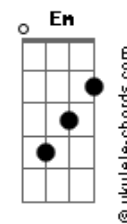

Semei - Vinde a Mim

tom:

Intro: Cadd9 C F7M G Em Am Bb G G

Cadd9
Estás cansado na escuridão
F
Perdido e abandonado
Cadd9
Sem amor pra viver
G G
Sem compaixão?

Cadd9
Mas eu vivo só pra te amar
F
A vida entreguei na cruz
Cadd9
Por amor
G Cadd9
Ó vinde a mim

Am
Vinde a mim
G Em
Entrega o coração
Am Dm C
Estende a tua mão

Am
Vinde a mim
G Em
E esquece tua dor
Am F7M G Em
Os anjos dirão amém
Am Dm G
Aceita a luz
Cadd9 F7M
Que vem lá do céu

Cadd9
Nada vai nos separar
F
Nem a morte nem a vida
Cadd9
Da rocha do amor
G G
Sou teu irmão
Cadd9
Só quem ama pode entender
F
Um amigo quando sofre
Cadd9
Sem paz e calor
G G Cadd9
Ó vinde a mim

Am
Vinde a mim
G Em
Entrega o coração

Acordes

Am Dm C
Estende a tua mão

Am
Vinde a mim
G Em
Entrega o coração
Am Dm C
Estende a tua mão

Eb G#7M
Vinde a mim
Bb Gm
E esquece tua dor
Cm G#7M Bb Gm
Os anjos dirão amém

Cm Fm
Aceita a luz
Bb C Am
Que vem lá do céu
Am7
O poder terá

Am7 Gbm7
Vida eterna e paz
F E E
Eu serei teu senhor pra vencer
Am
Vencer o mal

Am7
Vida eterna e paz (a tua paz)
Am7 Gbm7
Eu sou o teu irmão
F G G G
Dá me o teu coração

[Solo] C G Am Bb C

Eb Ab7M
Vinde a mim
Bb Gm
E entrega o coração
Cm Fm Eb
Estende a tua mão

Ab7M
Vinde a mim
Bb Gm
E esquece tua dor
Cm G#7M Bb Gm
Os anjos dirão amém

Cm Fm Eb
Aceita a luz
Cm Fm Eb
Eu sou Jesus
Fm Eb Fm

Estou aqui
Bb Eb
Vinde a mim