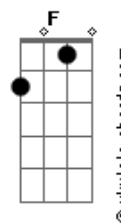

Semei - Vinde a Mim

tom:

Intro: Cadd9 C F7M G Em Am Bb G G

Cadd9
Estás cansado na escuridão
F
Perdido e abandonado
Cadd9
Sem amor pra viver
G G
Sem compaixão?

Cadd9
Mas eu vivo só pra te amar
F
A vida entreguei na cruz
Cadd9
Por amor
G Cadd9
Ó vinde a mim

Am
Vinde a mim
G Em
Entrega o coração
Am Dm C
Estende a tua mão

Am
Vinde a mim
G Em
E esquece tua dor
Am F7M G Em
Os anjos dirão amém
Am Dm G
Aceita a luz
Cadd9 F7M
Que vem lá do céu

Cadd9
Nada vai nos separar
F
Nem a morte nem a vida
Cadd9
Da rocha do amor
G G
Sou teu irmão
Cadd9
Só quem ama pode entender
F
Um amigo quando sofre
Cadd9
Sem paz e calor
G G Cadd9
Ó vinde a mim

Am
Vinde a mim
G Em
Entrega o coração

Acordes

Am Dm C
Estende a tua mão

Am
Vinde a mim
G Em
Entrega o coração
Am Dm C
Estende a tua mão

Eb G#7M
Vinde a mim
Bb Gm
E esquece tua dor
Cm G#7M Bb Gm
Os anjos dirão amém

Cm Fm
Aceita a luz
Bb C Am
Que vem lá do céu
Am7
O poder terá

Am7 Gbm7
Vida eterna e paz
F E E
Eu serei teu senhor pra vencer
Am
Vencer o mal

Am7
Vida eterna e paz (a tua paz)
Am7 Gbm7
Eu sou o teu irmão
F G G G
Dá me o teu coração

[Solo] C G Am Bb C

Eb Ab7M
Vinde a mim
Bb Gm
E entrega o coração
Cm Fm Eb
Estende a tua mão

Ab7M
Vinde a mim
Bb Gm
E esquece tua dor
Cm G#7M Bb Gm
Os anjos dirão amém

Cm Fm Eb
Aceita a luz
Cm Fm Eb
Eu sou Jesus
Fm Eb Fm

Estou aqui
Bb Eb
Vinde a mim