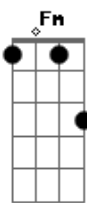

Fm

© ukulele-chords.com