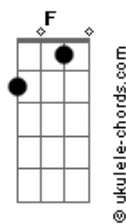

Semei - Vinde a Mim

tom:

Intro: Cadd9 C F7M G Em Am Bb G G

Cadd9
Estás cansado na escuridão
F
Perdido e abandonado
Cadd9
Sem amor pra viver
G G
Sem compaixão?

Cadd9
Mas eu vivo só pra te amar
F
A vida entreguei na cruz
Cadd9
Por amor
G Cadd9
Ó vinde a mim

Am
Vinde a mim
G Em
Entrega o coração
Am Dm C
Estende a tua mão

Am
Vinde a mim
G Em
E esquece tua dor
Am F7M G Em
Os anjos dirão amém
Am Dm G
Aceita a luz
Cadd9 F7M
Que vem lá do céu

Cadd9
Nada vai nos separar
F
Nem a morte nem a vida
Cadd9
Da rocha do amor
G G
Sou teu irmão
Cadd9
Só quem ama pode entender
F
Um amigo quando sofre
Cadd9
Sem paz e calor
G G Cadd9
Ó vinde a mim

Am
Vinde a mim
G Em
Entrega o coração

Acordes

Am Dm C
Estende a tua mão

Am
Vinde a mim
G Em
Entrega o coração
Am Dm C
Estende a tua mão

Eb G#7M
Vinde a mim
Bb Gm
E esquece tua dor
Cm G#7M Bb Gm
Os anjos dirão amém

Cm Fm
Aceita a luz
Bb C Am
Que vem lá do céu
Am7
O poder terá

Am7 Gbm7
Vida eterna e paz
F E E
Eu serei teu senhor pra vencer
Am
Vencer o mal

Am7
Vida eterna e paz (a tua paz)
Am7 Gbm7
Eu sou o teu irmão
F G G G
Dá me o teu coração

[Solo] C G Am Bb C

Eb Ab7M
Vinde a mim
Bb Gm
E entrega o coração
Cm Fm Eb
Estende a tua mão

Ab7M
Vinde a mim
Bb Gm
E esquece tua dor
Cm G#7M Bb Gm
Os anjos dirão amém

Cm Fm Eb
Aceita a luz
Cm Fm Eb
Eu sou Jesus
Fm Eb Fm

Estou aqui
Bb Eb
Vinde a mim