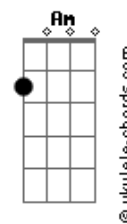

Semei - Vinde a Mim

tom:

Intro: Cadd9 C F7M G Em Am Bb G G

Cadd9
Estás cansado na escuridão
F
Perdido e abandonado
Cadd9
Sem amor pra viver
G G
Sem compaixão?

Cadd9
Mas eu vivo só pra te amar
F
A vida entreguei na cruz
Cadd9
Por amor
G Cadd9
Ó vinde a mim

Am
Vinde a mim
G Em
Entrega o coração
Am Dm C
Estende a tua mão

Am
Vinde a mim
G Em
E esquece tua dor
Am F7M G Em
Os anjos dirão amém
Am Dm G
Aceita a luz
Cadd9 F7M
Que vem lá do céu

Cadd9
Nada vai nos separar
F
Nem a morte nem a vida
Cadd9
Da rocha do amor
G G
Sou teu irmão
Cadd9
Só quem ama pode entender
F
Um amigo quando sofre
Cadd9
Sem paz e calor
G G Cadd9
Ó vinde a mim

Am
Vinde a mim
G Em
Entrega o coração

Acordes

Am Dm C
Estende a tua mão

Am
Vinde a mim
G Em
Entrega o coração
Am Dm C
Estende a tua mão

Eb G#7M
Vinde a mim
Bb Gm
E esquece tua dor
Cm G#7M Bb Gm
Os anjos dirão amém

Cm Fm
Aceita a luz
Bb C Am
Que vem lá do céu
Am7
O poder terá

Am7 Gbm7
Vida eterna e paz
F E E
Eu serei teu senhor pra vencer
Am
Vencer o mal

Am7
Vida eterna e paz (a tua paz)
Am7 Gbm7
Eu sou o teu irmão
F G G G
Dá me o teu coração

[Solo] C G Am Bb C

Eb Ab7M
Vinde a mim
Bb Gm
E entrega o coração
Cm Fm Eb
Estende a tua mão

Ab7M
Vinde a mim
Bb Gm
E esquece tua dor
Cm G#7M Bb Gm
Os anjos dirão amém

Cm Fm Eb
Aceita a luz
Cm Fm Eb
Eu sou Jesus
Fm Eb Fm

Estou aqui
Bb Eb
Vinde a mim