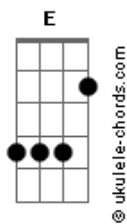

# Semei - Vinde a Mim

tom:

Intro: Cadd9 C F7M G Em Am Bb G G

Cadd9  
Estás cansado na escuridão  
F  
Perdido e abandonado  
Cadd9  
Sem amor pra viver  
G G  
Sem compaixão?

Cadd9  
Mas eu vivo só pra te amar  
F  
A vida entreguei na cruz  
Cadd9  
Por amor  
G Cadd9  
Ó vinde a mim

Am  
Vinde a mim  
G Em  
Entrega o coração  
Am Dm C  
Estende a tua mão

Am  
Vinde a mim  
G Em  
E esquece tua dor  
Am F7M G Em  
Os anjos dirão amém  
Am Dm G  
Aceita a luz  
Cadd9 F7M  
Que vem lá do céu

Cadd9  
Nada vai nos separar  
F  
Nem a morte nem a vida  
Cadd9  
Da rocha do amor  
G G  
Sou teu irmão  
Cadd9  
Só quem ama pode entender  
F  
Um amigo quando sofre  
Cadd9  
Sem paz e calor  
G G Cadd9  
Ó vinde a mim

Eb Ab7M  
Vinde a mim  
Bb Gm  
E entrega o coração  
Cm Fm Eb  
Estende a tua mão

Ab7M  
Vinde a mim  
Bb Gm  
E esquece tua dor  
Cm G#7M Bb Gm  
Os anjos dirão amém

Cm Fm Eb  
Aceita a luz  
Cm Fm Eb  
Eu sou Jesus  
Fm Eb Fm