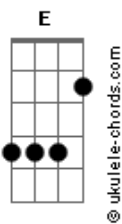

# Semei - Vinde a Mim

tom:

Intro: Cadd9 C F7M G Em Am Bb G G

Cadd9  
Estás cansado na escuridão  
F  
Perdido e abandonado  
Cadd9  
Sem amor pra viver  
G G  
Sem compaixão?

Cadd9  
Mas eu vivo só pra te amar  
F  
A vida entreguei na cruz  
Cadd9  
Por amor  
G Cadd9  
Ó vinde a mim

Am  
Vinde a mim  
G Em  
Entrega o coração  
Am Dm C  
Estende a tua mão

Am  
Vinde a mim  
G Em  
E esquece tua dor  
Am F7M G Em  
Os anjos dirão amém  
Am Dm G  
Aceita a luz  
Cadd9 F7M  
Que vem lá do céu

## Acordes

Am Dm C  
Estende a tua mão

Am  
Vinde a mim  
G Em  
Entrega o coração  
Am Dm C  
Estende a tua mão

Eb G#7M  
Vinde a mim  
Bb Gm  
E esquece tua dor  
Cm G#7M Bb Gm  
Os anjos dirão amém

Cm Fm  
Aceita a luz  
Bb C Am  
Que vem lá do céu  
Am7  
O poder terá

Eb Ab7M  
Vinde a mim  
Bb Gm  
E entrega o coração  
Cm Fm Eb  
Estende a tua mão

Ab7M  
Vinde a mim  
Bb Gm  
E esquece tua dor  
Cm G#7M Bb Gm  
Os anjos dirão amém

Cm Fm Eb  
Aceita a luz  
Cm Fm Eb  
Eu sou Jesus  
Fm Eb Fm