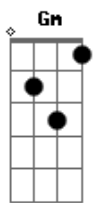

Semei - Vinde a Mim

tom:

Intro: Cadd9 C F7M G Em Am Bb G G

Cadd9
Estás cansado na escuridão
F
Perdido e abandonado
Cadd9
Sem amor pra viver
G G
Sem compaixão?

Cadd9
Mas eu vivo só pra te amar
F
A vida entreguei na cruz
Cadd9
Por amor
G Cadd9
Ó vinde a mim

Cm Fm
Aceita a luz
Bb C Am
Que vem lá do céu
Am7
O poder terá

Am7 Gbm7
Vida eterna e paz
F E E
Eu serei teu senhor pra vencer
Am
Vencer o mal

Am7
Vida eterna e paz (a tua paz)
Am7 Gbm7
Eu sou o teu irmão
F G G G
Dá me o teu coração

[Solo] C G Am Bb C

Eb Ab7M
Vinde a mim
Bb Gm
E entrega o coração
Cm Fm Eb
Estende a tua mão

Ab7M
Vinde a mim
Bb Gm
E esquece tua dor
Cm G#7M Bb Gm
Os anjos dirão amém

Cm Fm Eb
Aceita a luz
Cm Fm Eb
Eu sou Jesus
Fm Eb Fm

Estou aqui
Bb Eb
Vinde a mim

Dm

© ukulele-chords.com

Eb

© ukulele-chords.com

Gm

© ukulele-chords.com

Cm