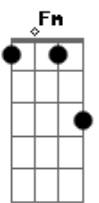

Fm

© ukulele-chords.com