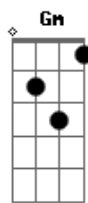

# Semei - Vinde a Mim

tom:

Intro: Cadd9 C F7M G Em Am Bb G G

Cadd9  
Estás cansado na escuridão  
F  
Perdido e abandonado  
Cadd9  
Sem amor pra viver  
G G  
Sem compaixão?

Cadd9  
Mas eu vivo só pra te amar  
F  
A vida entreguei na cruz  
Cadd9  
Por amor  
G Cadd9  
Ó vinde a mim

Cadd9  
Nada vai nos separar  
F  
Nem a morte nem a vida  
Cadd9  
Da rocha do amor  
G G  
Sou teu irmão  
Cadd9  
Só quem ama pode entender  
F  
Um amigo quando sofre  
Cadd9  
Sem paz e calor  
G G Cadd9  
Ó vinde a mim

Eb Ab7M  
Vinde a mim  
Bb Gm  
E entrega o coração  
Cm Fm Eb  
Estende a tua mão

Ab7M  
Vinde a mim  
Bb Gm  
E esquece tua dor  
Cm G#7M Bb Gm  
Os anjos dirão amém

Cm Fm Eb  
Aceita a luz  
Cm Fm Eb  
Eu sou Jesus  
Fm Eb Fm

Estou aqui  
Bb Eb  
Vinde a mim

**Dm**

© ukulele-chords.com

**Eb**

© ukulele-chords.com

**Gm**

© ukulele-chords.com

**Cm**