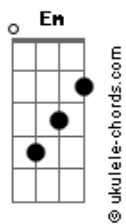

Semei - Vinde a Mim

tom:

Intro: Cadd9 C F7M G Em Am Bb G G

Cadd9
Estás cansado na escuridão
F
Perdido e abandonado
Cadd9
Sem amor pra viver
G G
Sem compaixão?

Cadd9
Mas eu vivo só pra te amar
F
A vida entreguei na cruz
Cadd9
Por amor
G Cadd9
Ó vinde a mim

Am
Vinde a mim
G Em
Entrega o coração
Am Dm C
Estende a tua mão

Am
Vinde a mim
G Em
E esquece tua dor
Am F7M G Em
Os anjos dirão amém
Am Dm G
Aceita a luz
Cadd9 F7M
Que vem lá do céu

Cadd9
Nada vai nos separar
F
Nem a morte nem a vida
Cadd9
Da rocha do amor
G G
Sou teu irmão
Cadd9
Só quem ama pode entender
F
Um amigo quando sofre
Cadd9
Sem paz e calor
G G Cadd9
Ó vinde a mim

Am
Vinde a mim
G Em
Entrega o coração

Acordes

Am Dm C
Estende a tua mão

Am
Vinde a mim
G Em
Entrega o coração
Am Dm C
Estende a tua mão

Eb G#7M
Vinde a mim
Bb Gm
E esquece tua dor
Cm G#7M Bb Gm
Os anjos dirão amém

Cm Fm
Aceita a luz
Bb C Am
Que vem lá do céu
Am7
O poder terá

Am7 Gbm7
Vida eterna e paz
F E E
Eu serei teu senhor pra vencer
Am
Vencer o mal

Am7
Vida eterna e paz (a tua paz)
Am7 Gbm7
Eu sou o teu irmão
F G G G
Dá me o teu coração

[Solo] C G Am Bb C

Eb Ab7M
Vinde a mim
Bb Gm
E entrega o coração
Cm Fm Eb
Estende a tua mão

Ab7M
Vinde a mim
Bb Gm
E esquece tua dor
Cm G#7M Bb Gm
Os anjos dirão amém

Cm Fm Eb
Aceita a luz
Cm Fm Eb
Eu sou Jesus
Fm Eb Fm

Estou aqui
Bb Eb
Vinde a mim