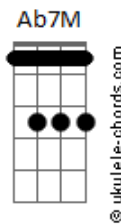

Semei - Vinde a Mim

tom:

Intro: Cadd9 C F7M G Em Am Bb G G

Cadd9
Estás cansado na escuridão
F
Perdido e abandonado
Cadd9
Sem amor pra viver
G G
Sem compaixão?

Cadd9
Mas eu vivo só pra te amar
F
A vida entreguei na cruz
Cadd9
Por amor
G Cadd9
Ó vinde a mim

Am
Vinde a mim
G Em
Entrega o coração
Am Dm C
Estende a tua mão

Am
Vinde a mim
G Em
E esquece tua dor
Am F7M G Em
Os anjos dirão amém
Am Dm G
Aceita a luz
Cadd9 F7M
Que vem lá do céu

Cadd9
Nada vai nos separar
F
Nem a morte nem a vida
Cadd9
Da rocha do amor
G G
Sou teu irmão
Cadd9
Só quem ama pode entender
F
Um amigo quando sofre
Cadd9
Sem paz e calor
G G Cadd9
Ó vinde a mim

Am
Vinde a mim
G Em
Entrega o coração

Acordes

Am Dm C
Estende a tua mão

Am
Vinde a mim
G Em
Entrega o coração
Am Dm C
Estende a tua mão

Eb G#7M
Vinde a mim
Bb Gm
E esquece tua dor
Cm G#7M Bb Gm
Os anjos dirão amém

Cm Fm
Aceita a luz
Bb C Am
Que vem lá do céu
Am7
O poder terá

Am7 Gbm7
Vida eterna e paz
F E E
Eu serei teu senhor pra vencer
Am
Vencer o mal

Am7
Vida eterna e paz (a tua paz)
Am7 Gbm7
Eu sou o teu irmão
F G G G
Dá me o teu coração

[Solo] C G Am Bb C

Eb Ab7M
Vinde a mim
Bb Gm
E entrega o coração
Cm Fm Eb
Estende a tua mão

Ab7M
Vinde a mim
Bb Gm
E esquece tua dor
Cm G#7M Bb Gm
Os anjos dirão amém

Cm Fm Eb
Aceita a luz
Cm Fm Eb
Eu sou Jesus
Fm Eb Fm

Estou aqui
Bb Eb
Vinde a mim