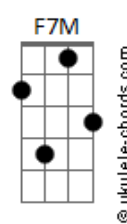

Semei - Vinde a Mim

tom:

Intro: Cadd9 C F7M G Em Am Bb G G

Cadd9
Estás cansado na escuridão
F
Perdido e abandonado
Cadd9
Sem amor pra viver
G G
Sem compaixão?

Cadd9
Mas eu vivo só pra te amar
F
A vida entreguei na cruz
Cadd9
Por amor
G Cadd9
Ó vinde a mim

Am
Vinde a mim
G Em
Entrega o coração
Am Dm C
Estende a tua mão

Am
Vinde a mim
G Em
E esquece tua dor
Am F7M G Em
Os anjos dirão amém
Am Dm G
Aceita a luz
Cadd9 F7M
Que vem lá do céu

Cadd9
Nada vai nos separar
F
Nem a morte nem a vida
Cadd9
Da rocha do amor
G G
Sou teu irmão
Cadd9
Só quem ama pode entender
F
Um amigo quando sofre
Cadd9
Sem paz e calor
G G Cadd9
Ó vinde a mim

Am
Vinde a mim
G Em
Entrega o coração

Acordes

Am Dm C
Estende a tua mão

Am
Vinde a mim
G Em
Entrega o coração
Am Dm C
Estende a tua mão

Eb G#7M
Vinde a mim
Bb Gm
E esquece tua dor
Cm G#7M Bb Gm
Os anjos dirão amém

Cm Fm
Aceita a luz
Bb C Am
Que vem lá do céu
Am7
O poder terá

Am7 Gbm7
Vida eterna e paz
F E E
Eu serei teu senhor pra vencer
Am
Vencer o mal

Am7
Vida eterna e paz (a tua paz)
Am7 Gbm7
Eu sou o teu irmão
F G G G
Dá me o teu coração

[Solo] C G Am Bb C

Eb Ab7M
Vinde a mim
Bb Gm
E entrega o coração
Cm Fm Eb
Estende a tua mão

Ab7M
Vinde a mim
Bb Gm
E esquece tua dor
Cm G#7M Bb Gm
Os anjos dirão amém

Cm Fm Eb
Aceita a luz
Cm Fm Eb
Eu sou Jesus
Fm Eb Fm

Estou aqui
Bb Eb
Vinde a mim