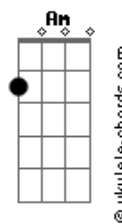

Semei - Vinde a Mim

tom:

Intro: Cadd9 C F7M G Em Am Bb G G

Cadd9
Estás cansado na escuridão
F
Perdido e abandonado
Cadd9
Sem amor pra viver
G G
Sem compaixão?

Cadd9
Mas eu vivo só pra te amar
F
A vida entreguei na cruz
Cadd9
Por amor
G Cadd9
Ó vinde a mim

Am
Vinde a mim
G Em
Entrega o coração
Am Dm C
Estende a tua mão

Am
Vinde a mim
G Em
E esquece tua dor
Am F7M G Em
Os anjos dirão amém
Am Dm G
Aceita a luz
Cadd9 F7M
Que vem lá do céu

Cadd9
Nada vai nos separar
F
Nem a morte nem a vida
Cadd9
Da rocha do amor
G G
Sou teu irmão
Cadd9
Só quem ama pode entender
F
Um amigo quando sofre
Cadd9
Sem paz e calor
G G Cadd9
Ó vinde a mim

Am
Vinde a mim
G Em
Entrega o coração

Acordes

Am Dm C
Estende a tua mão

Am
Vinde a mim
G Em
Entrega o coração
Am Dm C
Estende a tua mão

Eb G#7M
Vinde a mim
Bb Gm
E esquece tua dor
Cm G#7M Bb Gm
Os anjos dirão amém

Cm Fm
Aceita a luz
Bb C Am
Que vem lá do céu
Am7
O poder terá

Am7 Gbm7
Vida eterna e paz
F E E
Eu serei teu senhor pra vencer
Am
Vencer o mal

Am7
Vida eterna e paz (a tua paz)
Am7 Gbm7
Eu sou o teu irmão
F G G G
Dá me o teu coração

[Solo] C G Am Bb C

Eb Ab7M
Vinde a mim
Bb Gm
E entrega o coração
Cm Fm Eb
Estende a tua mão

Ab7M
Vinde a mim
Bb Gm
E esquece tua dor
Cm G#7M Bb Gm
Os anjos dirão amém

Cm Fm Eb
Aceita a luz
Cm Fm Eb
Eu sou Jesus
Fm Eb Fm

Estou aqui
Bb Eb
Vinde a mim