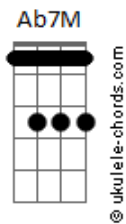

# Semei - Vinde a Mim

tom:

Intro: Cadd9 C F7M G Em Am Bb G G

Cadd9  
Estás cansado na escuridão  
F  
Perdido e abandonado  
Cadd9  
Sem amor pra viver  
G G  
Sem compaixão?

Cadd9  
Mas eu vivo só pra te amar  
F  
A vida entreguei na cruz  
Cadd9  
Por amor  
G Cadd9  
Ó vinde a mim

Am  
Vinde a mim  
G Em  
Entrega o coração  
Am Dm C  
Estende a tua mão

Am  
Vinde a mim  
G Em  
E esquece tua dor  
Am F7M G Em  
Os anjos dirão amém  
Am Dm G  
Aceita a luz  
Cadd9 F7M  
Que vem lá do céu

## Acordes

Am Dm C  
Estende a tua mão

Am  
Vinde a mim  
G Em  
Entrega o coração  
Am Dm C  
Estende a tua mão

Eb G#7M  
Vinde a mim  
Bb Gm  
E esquece tua dor  
Cm G#7M Bb Gm  
Os anjos dirão amém

Cm Fm  
Aceita a luz  
Bb C Am  
Que vem lá do céu  
Am7  
O poder terá

Eb Ab7M  
Vinde a mim  
Bb Gm  
E entrega o coração  
Cm Fm Eb  
Estende a tua mão

Ab7M  
Vinde a mim  
Bb Gm  
E esquece tua dor  
Cm G#7M Bb Gm  
Os anjos dirão amém

Cm Fm Eb  
Aceita a luz  
Cm Fm Eb  
Eu sou Jesus  
Fm Eb Fm