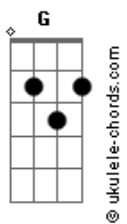

Semei - Vinde a Mim

tom:

Intro: Cadd9 C F7M G Em Am Bb G G

Cadd9
Estás cansado na escuridão
F
Perdido e abandonado
Cadd9
Sem amor pra viver
G G
Sem compaixão?

Cadd9
Mas eu vivo só pra te amar
F
A vida entreguei na cruz
Cadd9
Por amor
G Cadd9
Ó vinde a mim

Am
Vinde a mim
G Em
Entrega o coração
Am Dm C
Estende a tua mão

Am
Vinde a mim
G Em
E esquece tua dor
Am F7M G Em
Os anjos dirão amém
Am Dm G
Aceita a luz
Cadd9 F7M
Que vem lá do céu

Cadd9
Nada vai nos separar
F
Nem a morte nem a vida
Cadd9
Da rocha do amor
G G
Sou teu irmão
Cadd9
Só quem ama pode entender
F
Um amigo quando sofre
Cadd9
Sem paz e calor
G G Cadd9
Ó vinde a mim

Am
Vinde a mim
G Em
Entrega o coração

Acordes

Am Dm C
Estende a tua mão

Am
Vinde a mim
G Em
Entrega o coração
Am Dm C
Estende a tua mão

Eb G#7M
Vinde a mim
Bb Gm
E esquece tua dor
Cm G#7M Bb Gm
Os anjos dirão amém

Cm Fm
Aceita a luz
Bb C Am
Que vem lá do céu
Am7
O poder terá

Am7 Gbm7
Vida eterna e paz
F E E
Eu serei teu senhor pra vencer
Am
Vencer o mal

Am7
Vida eterna e paz (a tua paz)
Am7 Gbm7
Eu sou o teu irmão
F G G G
Dá me o teu coração

[Solo] C G Am Bb C

Eb Ab7M
Vinde a mim
Bb Gm
E entrega o coração
Cm Fm Eb
Estende a tua mão

Ab7M
Vinde a mim
Bb Gm
E esquece tua dor
Cm G#7M Bb Gm
Os anjos dirão amém

Cm Fm Eb
Aceita a luz
Cm Fm Eb
Eu sou Jesus
Fm Eb Fm

Estou aqui
Bb Eb
Vinde a mim