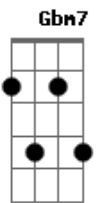

Semei - Vinde a Mim

tom:

Intro: Cadd9 C F7M G Em Am Bb G G

Cadd9
Estás cansado na escuridão
F
Perdido e abandonado
Cadd9
Sem amor pra viver
G G
Sem compaixão?

Cadd9
Mas eu vivo só pra te amar
F
A vida entreguei na cruz
Cadd9
Por amor
G Cadd9
Ó vinde a mim

Cm Fm
Aceita a luz
Bb C Am
Que vem lá do céu
Am7
O poder terá

Am7 Gbm7
Vida eterna e paz
F E E
Eu serei teu senhor pra vencer
Am
Vencer o mal

Am7
Vida eterna e paz (a tua paz)
Am7 Gbm7
Eu sou o teu irmão
F G G G
Dá me o teu coração

[Solo] C G Am Bb C

Eb Ab7M
Vinde a mim
Bb Gm
E entrega o coração
Cm Fm Eb
Estende a tua mão

Ab7M
Vinde a mim
Bb Gm
E esquece tua dor
Cm G#7M Bb Gm
Os anjos dirão amém

Cm Fm Eb
Aceita a luz
Cm Fm Eb
Eu sou Jesus
Fm Eb Fm

© ukulele-chords.com

Fm

© ukulele-chords.com

Am7

© ukulele-chords.com

Gbm7

© ukulele-chords.com

Cadd9