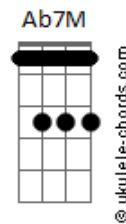

Semei - Vinde a Mim

tom:

Intro: Cadd9 C F7M G Em Am Bb G G

Cadd9
Estás cansado na escuridão
F
Perdido e abandonado
Cadd9
Sem amor pra viver
G G
Sem compaixão?

Cadd9
Mas eu vivo só pra te amar
F
A vida entreguei na cruz
Cadd9
Por amor
G Cadd9
Ó vinde a mim

Am
Vinde a mim
G Em
Entrega o coração
Am Dm C
Estende a tua mão

Am
Vinde a mim
G Em
E esquece tua dor
Am F7M G Em
Os anjos dirão amém
Am Dm G
Aceita a luz
Cadd9 F7M
Que vem lá do céu

Cadd9
Nada vai nos separar
F
Nem a morte nem a vida
Cadd9
Da rocha do amor
G G
Sou teu irmão
Cadd9
Só quem ama pode entender
F
Um amigo quando sofre
Cadd9
Sem paz e calor
G G Cadd9
Ó vinde a mim

Am
Vinde a mim
G Em
Entrega o coração

Acordes

Am Dm C
Estende a tua mão

Am
Vinde a mim
G Em
Entrega o coração
Am Dm C
Estende a tua mão

Eb G#7M
Vinde a mim
Bb Gm
E esquece tua dor
Cm G#7M Bb Gm
Os anjos dirão amém

Cm Fm
Aceita a luz
Bb C Am
Que vem lá do céu
Am7
O poder terá

Am7 Gbm7
Vida eterna e paz
F E E
Eu serei teu senhor pra vencer
Am
Vencer o mal

Am7
Vida eterna e paz (a tua paz)
Am7 Gbm7
Eu sou o teu irmão
F G G G
Dá me o teu coração