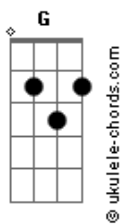

Semei - Vinde a Mim

tom:

Intro: Cadd9 C F7M G Em Am Bb G G

Cadd9
Estás cansado na escuridão
F
Perdido e abandonado
Cadd9
Sem amor pra viver
G G
Sem compaixão?

Cadd9
Mas eu vivo só pra te amar
F
A vida entreguei na cruz
Cadd9
Por amor
G Cadd9
Ó vinde a mim

Am
Vinde a mim
G Em
Entrega o coração
Am Dm C
Estende a tua mão

Am
Vinde a mim
G Em
E esquece tua dor
Am F7M G Em
Os anjos dirão amém
Am Dm G
Aceita a luz
Cadd9 F7M
Que vem lá do céu

Cadd9
Nada vai nos separar
F
Nem a morte nem a vida
Cadd9
Da rocha do amor
G G
Sou teu irmão
Cadd9
Só quem ama pode entender
F
Um amigo quando sofre
Cadd9
Sem paz e calor
G G Cadd9
Ó vinde a mim

Am
Vinde a mim
G Em
Entrega o coração

Acordes

Am Dm C
Estende a tua mão

Am
Vinde a mim
G Em
Entrega o coração
Am Dm C
Estende a tua mão

Eb G#7M
Vinde a mim
Bb Gm
E esquece tua dor
Cm G#7M Bb Gm
Os anjos dirão amém

Cm Fm
Aceita a luz
Bb C Am
Que vem lá do céu
Am7
O poder terá

Am7 Gbm7
Vida eterna e paz
F E E
Eu serei teu senhor pra vencer
Am
Vencer o mal

Am7
Vida eterna e paz (a tua paz)
Am7 Gbm7
Eu sou o teu irmão
F G G G
Dá me o teu coração