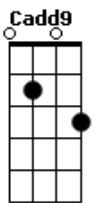

Cadd9

© ukulele-chords.com