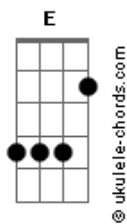

Semei - Vinde a Mim

tom:

Intro: Cadd9 C F7M G Em Am Bb G G

Cadd9
Estás cansado na escuridão
F
Perdido e abandonado
Cadd9
Sem amor pra viver
G G
Sem compaixão?

Cadd9
Mas eu vivo só pra te amar
F
A vida entreguei na cruz
Cadd9
Por amor
G Cadd9
Ó vinde a mim

Am
Vinde a mim
G Em
Entrega o coração
Am Dm C
Estende a tua mão

Am
Vinde a mim
G Em
E esquece tua dor
Am F7M G Em
Os anjos dirão amém
Am Dm G
Aceita a luz
Cadd9 F7M
Que vem lá do céu

Cadd9
Nada vai nos separar
F
Nem a morte nem a vida
Cadd9
Da rocha do amor
G G
Sou teu irmão
Cadd9
Só quem ama pode entender
F
Um amigo quando sofre
Cadd9
Sem paz e calor
G G Cadd9
Ó vinde a mim

Am
Vinde a mim
G Em
Entrega o coração

Acordes

Am Dm C
Estende a tua mão

Am
Vinde a mim
G Em
Entrega o coração
Am Dm C
Estende a tua mão

Eb G#7M
Vinde a mim
Bb Gm
E esquece tua dor
Cm G#7M Bb Gm
Os anjos dirão amém

Cm Fm
Aceita a luz
Bb C Am
Que vem lá do céu
Am7
O poder terá

Am7 Gbm7
Vida eterna e paz
F E E
Eu serei teu senhor pra vencer
Am
Vencer o mal

Am7
Vida eterna e paz (a tua paz)
Am7 Gbm7
Eu sou o teu irmão
F G G G
Dá me o teu coração

[Solo] C G Am Bb C

Eb Ab7M
Vinde a mim
Bb Gm
E entrega o coração
Cm Fm Eb
Estende a tua mão

Ab7M
Vinde a mim
Bb Gm
E esquece tua dor
Cm G#7M Bb Gm
Os anjos dirão amém

Cm Fm Eb
Aceita a luz
Cm Fm Eb
Eu sou Jesus
Fm Eb Fm

Estou aqui
Bb Eb
Vinde a mim