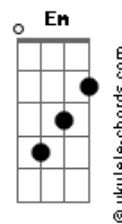

Semei - Vinde a Mim

tom:

Intro: Cadd9 C F7M G Em Am Bb G G

Cadd9
Estás cansado na escuridão
F
Perdido e abandonado
Cadd9
Sem amor pra viver
G G
Sem compaixão?

Cadd9
Mas eu vivo só pra te amar
F
A vida entreguei na cruz
Cadd9
Por amor
G Cadd9
Ó vinde a mim

Am
Vinde a mim
G Em
Entrega o coração
Am Dm C
Estende a tua mão

Am
Vinde a mim
G Em
E esquece tua dor
Am F7M G Em
Os anjos dirão amém
Am Dm G
Aceita a luz
Cadd9 F7M
Que vem lá do céu

Cadd9
Nada vai nos separar
F
Nem a morte nem a vida
Cadd9
Da rocha do amor
G G
Sou teu irmão
Cadd9
Só quem ama pode entender
F
Um amigo quando sofre
Cadd9
Sem paz e calor
G G Cadd9
Ó vinde a mim

Am
Vinde a mim
G Em
Entrega o coração

Acordes

Am Dm C
Estende a tua mão

Am
Vinde a mim
G Em
Entrega o coração
Am Dm C
Estende a tua mão

Eb G#7M
Vinde a mim
Bb Gm
E esquece tua dor
Cm G#7M Bb Gm
Os anjos dirão amém

Cm Fm
Aceita a luz
Bb C Am
Que vem lá do céu
Am7
O poder terá

Am7 Gbm7
Vida eterna e paz
F E E
Eu serei teu senhor pra vencer
Am
Vencer o mal

Am7
Vida eterna e paz (a tua paz)
Am7 Gbm7
Eu sou o teu irmão
F G G G
Dá me o teu coração

[Solo] C G Am Bb C

Eb Ab7M
Vinde a mim
Bb Gm
E entrega o coração
Cm Fm Eb
Estende a tua mão

Ab7M
Vinde a mim
Bb Gm
E esquece tua dor
Cm G#7M Bb Gm
Os anjos dirão amém

Cm Fm Eb
Aceita a luz
Cm Fm Eb
Eu sou Jesus
Fm Eb Fm

Estou aqui
Bb Eb
Vinde a mim