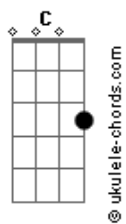

Semei - Vinde a Mim

tom:

Intro: Cadd9 C F7M G Em Am Bb G G

Cadd9
Estás cansado na escuridão
F
Perdido e abandonado
Cadd9
Sem amor pra viver
G G
Sem compaixão?

Cadd9
Mas eu vivo só pra te amar
F
A vida entreguei na cruz
Cadd9
Por amor
G Cadd9
Ó vinde a mim

Am
Vinde a mim
G Em
Entrega o coração
Am Dm C
Estende a tua mão

Am
Vinde a mim
G Em
E esquece tua dor
Am F7M G Em
Os anjos dirão amém
Am Dm G
Aceita a luz
Cadd9 F7M
Que vem lá do céu

Cadd9
Nada vai nos separar
F
Nem a morte nem a vida
Cadd9
Da rocha do amor
G G
Sou teu irmão
Cadd9
Só quem ama pode entender
F
Um amigo quando sofre
Cadd9
Sem paz e calor
G G Cadd9
Ó vinde a mim

Am
Vinde a mim
G Em
Entrega o coração

Acordes

Am Dm C
Estende a tua mão

Am
Vinde a mim
G Em
Entrega o coração
Am Dm C
Estende a tua mão

Eb G#7M
Vinde a mim
Bb Gm
E esquece tua dor
Cm G#7M Bb Gm
Os anjos dirão amém

Cm Fm
Aceita a luz
Bb C Am
Que vem lá do céu
Am7
O poder terá

Am7 Gbm7
Vida eterna e paz
F E E
Eu serei teu senhor pra vencer
Am
Vencer o mal

Am7
Vida eterna e paz (a tua paz)
Am7 Gbm7
Eu sou o teu irmão
F G G G
Dá me o teu coração

[Solo] C G Am Bb C

Eb Ab7M
Vinde a mim
Bb Gm
E entrega o coração
Cm Fm Eb
Estende a tua mão

Ab7M
Vinde a mim
Bb Gm
E esquece tua dor
Cm G#7M Bb Gm
Os anjos dirão amém

Cm Fm Eb
Aceita a luz
Cm Fm Eb
Eu sou Jesus
Fm Eb Fm

Estou aqui
Bb Eb
Vinde a mim