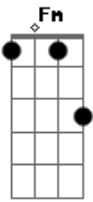

© ukulele-chords.com

© ukulele-chords.com

© ukulele-chords.com

© ukulele-chords.com

© ukulele-chords.com

© ukulele-chords.com

C
Ouviu a voz do autor da fé
G D G
E em paz repousou
(Db Eb)

Ab Ab
Um dos homens exclamou
Db
Mestre, estamos a morrer!
Ab Db Eb Eb
Ajude-nos senhor!
Ab G
Jesus agora ouve a voz
Db
E diz a todos seus irmãos
Ab Eb Ab
Não temam o mar!