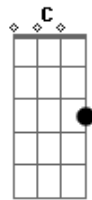

© ukulele-chords.com