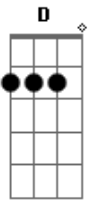

Semei - Cesse a Tormenta

tom:

Intro: G Cadd9 G C G

G G
Em paz está Jesus
C
O rei criador do mar
G C D D
Em paz está o rei
G G
Homens cheios de temor
C
Num barco quase a naufragar
G D7 G Cadd9
Em paz dorme o rei

G G
Um dos homens exclamou
C
Mestre, estamos a morrer!
G C D D
Ajude-nos senhor!
G G
Jesus agora ouve a voz
C
E diz a todos seus irmãos
G D G
Não temam o mar!

F C G
Ordeno agora
F C G
Cesse já a tormenta!

G
Toda a tempestade então

Acordes

© ukulele-chords.com