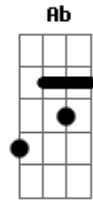

© ukulele-chords.com

© ukulele-chords.com

© ukulele-chords.com

© ukulele-chords.com

© ukulele-chords.com

© ukulele-chords.com

C
Ouviu a voz do autor da fé
G D G
E em paz repousou
(Db Eb)

Ab Ab
Um dos homens exclamou
Db
Mestre, estamos a morrer!
Ab Db Eb Eb
Ajude-nos senhor!
Ab G
Jesus agora ouve a voz
Db
E diz a todos seus irmãos
Ab Eb Ab
Não temam o mar!