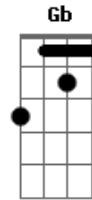

© ukulele-chords.com