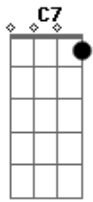

© ukulele-chords.com

© ukulele-chords.com

© ukulele-chords.com

© ukulele-chords.com

© ukulele-chords.com

© ukulele-chords.com

C
Ouviu a voz do autor da fé
G D G
E em paz repousou
(Db Eb)

Ab Ab
Um dos homens exclamou
Db
Mestre, estamos a morrer!
Ab Db Eb Eb
Ajude-nos senhor!
Ab G
Jesus agora ouve a voz
Db
E diz a todos seus irmãos
Ab Eb Ab
Não temam o mar!