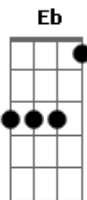

© ukulele-chords.com