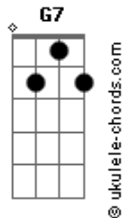

# Sema 22 - Fantasia 1940

tom:  
 Dm  
 Flores que marchitan, vuelven a crecer  
 D7 G7  
 Aves que se anidan vuelan para ver  
 D7 G7  
 Donde es que habita la aventura  
 D7 G7  
 Quieren sentir esta locura, enamorarse sin cordura  
 D7 G7  
 Desvanecerse en la dulzura para caer desde la altura  
 D7  
 Vivir el deseo es parte de este juego  
 G7  
 Quiero sentirte también quiero el cielo  
 D7  
 Quiero crear un anhelo sin miedos  
 G7  
 Solo al soltarte te veo por entero

## Acordes

D7  
 El laberinto nos trajo otra vez  
 G7  
 Temo caer y desaparecer  
 D7  
 Pero al final nos volvemos a ver  
 G7  
 En esta vida mañana o ayer  
 D7  
 Hallo juventud mirándome al espejo  
 G7  
 ¿Cuál es la virtud de este reflejo?  
 D7  
 Mañana estos cueros se hacen viejos  
 G7  
 Este mundo es de bosquejos  
 D7 G7  
 Somos el mismo sol alumbrando en diferido  
 D7 G7  
 Almas que habitan hoy pero hay otras que se han ido