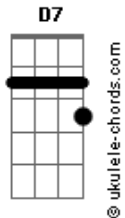

# Sema 22 - Fantasia 1940

tom:  
 Dm  
 Flores que marchitan, vuelven a crecer  
 D7 G7  
 Aves que se anidan vuelan para ver  
 D7 G7  
 Donde es que habita la aventura  
 D7 G7  
 Quieren sentir esta locura, enamorarse sin cordura  
 D7 G7  
 Desvanecerse en la dulzura para caer desde la altura  
 D7  
 Vivir el deseo es parte de este juego  
 G7  
 Quiero sentirte también quiero el cielo  
 D7  
 Quiero crear un anhelo sin miedos  
 G7  
 Solo al soltarte te veo por entero

## Acordes

D7  
 El laberinto nos trajo otra vez  
 G7  
 Temo caer y desaparecer  
 D7  
 Pero al final nos volvemos a ver  
 G7  
 En esta vida mañana o ayer  
 D7  
 Hallo juventud mirándome al espejo  
 G7  
 ¿Cuál es la virtud de este reflejo?  
 D7  
 Mañana estos cueros se hacen viejos  
 G7  
 Este mundo es de bosquejos  
 D7 G7  
 Somos el mismo sol alumbrando en diferido  
 D7 G7  
 Almas que habitan hoy pero hay otras que se han ido