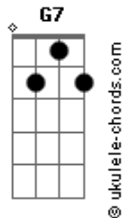

Sema 22 - Fantasia 1940

tom:
 Dm
 Flores que marchitan, vuelven a crecer
 D7 G7
 Aves que se anidan vuelan para ver
 D7 G7
 Donde es que habita la aventura
 D7 G7
 Quieren sentir esta locura, enamorarse sin cordura
 D7 G7
 Desvanecerse en la dulzura para caer desde la altura
 D7
 Vivir el deseo es parte de este juego
 G7
 Quiero sentirte también quiero el cielo
 D7
 Quiero crear un anhelo sin miedos
 G7
 Solo al soltarte te veo por entero

Acordes

D7
 El laberinto nos trajo otra vez
 G7
 Temo caer y desaparecer
 D7
 Pero al final nos volvemos a ver
 G7
 En esta vida mañana o ayer
 D7
 Hallo juventud mirándome al espejo
 G7
 ¿Cuál es la virtud de este reflejo?
 D7
 Mañana estos cueros se hacen viejos
 G7
 Este mundo es de bosquejos
 D7 G7
 Somos el mismo sol alumbrando en diferido
 D7 G7
 Almas que habitan hoy pero hay otras que se han ido