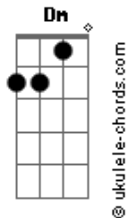

# Sema 22 - Fantasia 1940

tom:  
 Dm  
 Flores que marchitan, vuelven a crecer  
 D7 G7  
 Aves que se anidan vuelan para ver  
 D7 G7  
 Donde es que habita la aventura  
 D7 G7  
 Quieren sentir esta locura, enamorarse sin cordura  
 D7 G7  
 Desvanecerse en la dulzura para caer desde la altura  
 D7  
 Vivir el deseo es parte de este juego  
 G7  
 Quiero sentirte también quiero el cielo  
 D7  
 Quiero crear un anhelo sin miedos  
 G7  
 Solo al soltarte te veo por entero

## Acordes

D7  
 El laberinto nos trajo otra vez  
 G7  
 Temo caer y desaparecer  
 D7  
 Pero al final nos volvemos a ver  
 G7  
 En esta vida mañana o ayer  
 D7  
 Hallo juventud mirándome al espejo  
 G7  
 ¿Cuál es la virtud de este reflejo?  
 D7  
 Mañana estos cueros se hacen viejos  
 G7  
 Este mundo es de bosquejos  
 D7 G7  
 Somos el mismo sol alumbrando en diferido  
 D7 G7  
 Almas que habitan hoy pero hay otras que se han ido