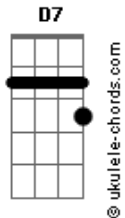

Sema 22 - Fantasia 1940

tom:
 Dm
 Flores que marchitan, vuelven a crecer
 D7 G7
 Aves que se anidan vuelan para ver
 D7 G7
 Donde es que habita la aventura
 D7 G7
 Quieren sentir esta locura, enamorarse sin cordura
 D7 G7
 Desvanecerse en la dulzura para caer desde la altura
 D7
 Vivir el deseo es parte de este juego
 G7
 Quiero sentirte también quiero el cielo
 D7
 Quiero crear un anhelo sin miedos
 G7
 Solo al soltarte te veo por entero

Acordes

D7
 El laberinto nos trajo otra vez
 G7
 Temo caer y desaparecer
 D7
 Pero al final nos volvemos a ver
 G7
 En esta vida mañana o ayer
 D7
 Hallo juventud mirándome al espejo
 G7
 ¿Cuál es la virtud de este reflejo?
 D7
 Mañana estos cueros se hacen viejos
 G7
 Este mundo es de bosquejos
 D7 G7
 Somos el mismo sol alumbrando en diferido
 D7 G7
 Almas que habitan hoy pero hay otras que se han ido