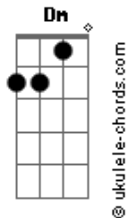

Sema 22 - Fantasia 1940

tom:
 Dm
 Flores que marchitan, vuelven a crecer
 D7 G7
 Aves que se anidan vuelan para ver
 D7 G7
 Donde es que habita la aventura
 D7 G7
 Quieren sentir esta locura, enamorarse sin cordura
 D7 G7
 Desvanecerse en la dulzura para caer desde la altura
 D7
 Vivir el deseo es parte de este juego
 G7
 Quiero sentirte también quiero el cielo
 D7
 Quiero crear un anhelo sin miedos
 G7
 Solo al soltarte te veo por entero

Acordes

D7
 El laberinto nos trajo otra vez
 G7
 Temo caer y desaparecer
 D7
 Pero al final nos volvemos a ver
 G7
 En esta vida mañana o ayer
 D7
 Hallo juventud mirándome al espejo
 G7
 ¿Cuál es la virtud de este reflejo?
 D7
 Mañana estos cueros se hacen viejos
 G7
 Este mundo es de bosquejos
 D7 G7
 Somos el mismo sol alumbrando en diferido
 D7 G7
 Almas que habitan hoy pero hay otras que se han ido