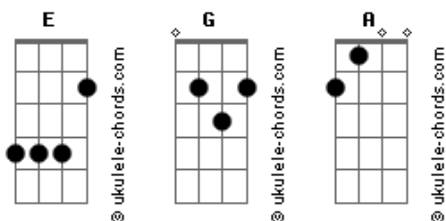

Sem Hora Na GO - Rigor da Lei nos Puto

tom:

Intro: E G A E
E G A

E
Crescemos vendo luxo só pela janela
G A
E o Senhor de bom sapato com dinheiro na cueca
E
Marginal com colarinho é o que tinha ali
G A
Com colarinho tudo pode e a policia ri
E
O seu voto é comprado sem você saber
G A
Um algoritmo malandro de internet e tv
E
O caixa dois é que manda quem vai sobressair
G A
O marketeiro é que decide o que se vai ouvir

E
Rigor da lei nos putu
G A
Rigor da Lei nos putu
E G A
Rigor da lei nos putu

E
Verba liberada é cio na cadela
G A
Licitação é dirigida pra ficar banguela
E
O destino social é que não tava ali
G A
A finalidade original é que não tava ali
E
É tudo feito com elegância e aceitação social
G A
Sem violência, grave ameaça, nem lesão corporal
E
Bilhete de assalto armado não se esgoela
G A
E o Mentor do bem bolado escondido na caverna

E
Rigor da lei nos putu
G A
Rigor da lei nos putu
E G A
Rigor da lei nos putu
E
Rigor da lei nos putu
G A
Rigor da lei nos putu
E G A
Rigor da lei nos putu

[Solo]

Acordes

Estádio para a Copa é que caiu do céu
G A
Nota por nota a empilhadeira do senhor com véu
E
Esqueça o dinheiro do seu bolso ali
G A
Esqueça contas alteradas que emergiram dali
E
O cidadão fica amarrado vendo o esperto sorrir
G A
Contribuindo e assistindo o vencedor do rally
E
A ideia é cada um sugar a teta que é forte
G A
E sustentar os privilégios do alto do camarote