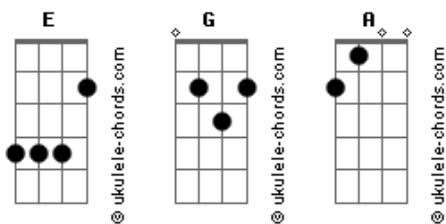

Sem Hora Na GO - Rigor da Lei nos Puto

tom:

Intro: E G A E
E G A

E
Crescemos vendo luxo só pela janela
G A
E o Senhor de bom sapato com dinheiro na cueca
E
Marginal com colarinho é o que tinha ali
G A
Com colarinho tudo pode e a policia ri
E
O seu voto é comprado sem você saber
G A
Um algoritmo malandro de internet e tv
E
O caixa dois é que manda quem vai sobressair
G A
O marketeiro é que decide o que se vai ouvir

E
Rigor da lei nos putu
G A
Rigor da Lei nos putu
E G A
Rigor da lei nos putu

E
Verba liberada é cio na cadela
G A
Licitação é dirigida pra ficar banguela
E
O destino social é que não tava ali
G A
A finalidade original é que não tava ali
E
É tudo feito com elegância e aceitação social
G A
Sem violência, grave ameaça, nem lesão corporal
E
Bilhete de assalto armado não se esgoela
G A
E o Mentor do bem bolado escondido na caverna

E
Rigor da lei nos putu
G A
Rigor da lei nos putu
E G A
Rigor da lei nos putu
E
Rigor da lei nos putu
G A
Rigor da lei nos putu
E G A
Rigor da lei nos putu

[Solo]

Acordes

Estádio para a Copa é que caiu do céu
G A
Nota por nota a empilhadeira do senhor com véu
E
Esqueça o dinheiro do seu bolso ali
G A
Esqueça contas alteradas que emergiram dali
E
O cidadão fica amarrado vendo o esperto sorrir
G A
Contribuindo e assistindo o vencedor do rally
E
A ideia é cada um sugar a teta que é forte
G A
E sustentar os privilégios do alto do camarote