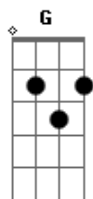

© ukulele-chords.com