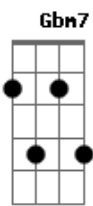

© ukulele-chords.com