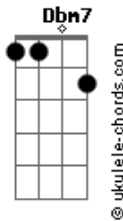

Sem Compromisso - Eternamente

tom:

Intro: A Dbm7 G
Dm7 E Bm7

A
Não sei como explicar
E
O que eu estou sentindo

Por você
D
Só sei lhe dizer

E
Que é tão lindo
A
Vou deixar rolar

E
Vou fechar os olhos
E esquecer

Bm7
Que na lei do amor
Em7 A7
Existem ilusões e desamor

D E
Vou acreditar
Dbm7 Gbm7
Esse caminho vou seguir

Bm7 Dbm7 Dm7
Mas só que eu não quero
A E
Me ferir

Acordes

O teu meigo olhar
E
Me pegou de longe então sorri
Bm7
Parece que nós temos
A missão do amor
Em7 A7
Para cumprir meu bem
D
Vou acreditar
Dbm7 Gbm7
Vou fazer tudo por você
Bm7 Dbm7 Dm7
Perece que eu já
A E
Me apaixonei
A
Eu acho que na outra vida
E
Eu já te amava
D
Por que
A E
É tão grande o meu querer? Meu querer! Meu querer!
A
Ter você na minha vida
E
Não é tudo
D
Tudo é ter você
E A E
Eternamente