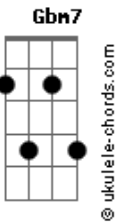

Sem Compromisso - Eternamente

tom:

Intro: A Dbm7 G
Dm7 E Bm7

A
Não sei como explicar
E
O que eu estou sentindo

Por você
D
Só sei lhe dizer

E
Que é tão lindo
A
Vou deixar rolar

E
Vou fechar os olhos
E esquecer

Bm7
Que na lei do amor
Em7 A7
Existem ilusões e desamor

D E
Vou acreditar
Dbm7 Gbm7
Esse caminho vou seguir

Bm7 Dbm7 Dm7
Mas só que eu não quero
A E
Me ferir

Acordes

O teu meigo olhar
E
Me pegou de longe então sorri
Bm7
Parece que nós temos
A missão do amor
Em7 A7
Para cumprir meu bem
D
Vou acreditar
Dbm7 Gbm7
Vou fazer tudo por você
Bm7 Dbm7 Dm7
Perece que eu já
A E
Me apaixonei
A
Eu acho que na outra vida
E
Eu já te amava
D
Por que
A E
É tão grande o meu querer? Meu querer! Meu querer!
A
Ter você na minha vida
E
Não é tudo
D
Tudo é ter você
E A E
Eternamente