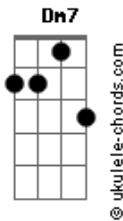

Sem Compromisso - Eternamente

tom:

Intro: A Dbm7 G
Dm7 E Bm7

A
Não sei como explicar
E
O que eu estou sentindo

Por você
D
Só sei lhe dizer

E
Que é tão lindo
A
Vou deixar rolar

E
Vou fechar os olhos
E esquecer

Bm7
Que na lei do amor
Em7 A7
Existem ilusões e desamor

D E
Vou acreditar
Dbm7 Gbm7
Esse caminho vou seguir

Bm7 Dbm7 Dm7
Mas só que eu não quero
A E
Me ferir

Acordes

O teu meigo olhar
E
Me pegou de longe então sorri
Bm7
Parece que nós temos
A missão do amor
Em7 A7
Para cumprir meu bem
D
Vou acreditar
Dbm7 Gbm7
Vou fazer tudo por você
Bm7 Dbm7 Dm7
Perece que eu já
A E
Me apaixonei
A
Eu acho que na outra vida
E
Eu já te amava
D
Por que
A E
É tão grande o meu querer? Meu querer! Meu querer!
A
Ter você na minha vida
E
Não é tudo
D
Tudo é ter você
E A E
Eternamente