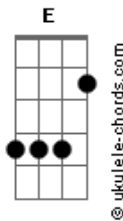

Sem Compromisso - Eternamente

tom:

Intro: A Dbm7 G
Dm7 E Bm7

A
Não sei como explicar
E
O que eu estou sentindo

Por você
D
Só sei lhe dizer

E
Que é tão lindo
A
Vou deixar rolar

E
Vou fechar os olhos
E esquecer

Bm7
Que na lei do amor
Em7 A7
Existem ilusões e desamor

D E
Vou acreditar
Dbm7 Gbm7
Esse caminho vou seguir

Bm7 Dbm7 Dm7
Mas só que eu não quero
A E
Me ferir

Acordes

O teu meigo olhar
E
Me pegou de longe então sorri
Bm7
Parece que nós temos
A missão do amor
Em7 A7
Para cumprir meu bem
D
Vou acreditar
Dbm7 Gbm7
Vou fazer tudo por você
Bm7 Dbm7 Dm7
Perece que eu já
A E
Me apaixonei
A
Eu acho que na outra vida
E
Eu já te amava
D
Por que
A E
É tão grande o meu querer? Meu querer! Meu querer!
A
Ter você na minha vida
E
Não é tudo
D
Tudo é ter você
E A E
Eternamente