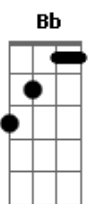

Selvagens à Procura de Lei - Romance Na Cidade Grande

Tom: Gb
Intro: Ebm B Ab Bb

Solo da intro:

Ebm B Ab
Ontem eu conheci uma menina que hoje, provavelmente, a faria minha

Bb Ebm
Com minhas próprias mãos

B Ab Bb
Ela usava uma mochila jeans e o mundo inteiro parecia caber ali

Db Ab
O que vamos fazer quando anoitecer?

Gb B Db Ebm
Eu não sei, mas estou contando com você!

Acordes

© ukulele-chords.com

© ukulele-chords.com

© ukulele-chords.com

© ukulele-chords.com

© ukulele-chords.com