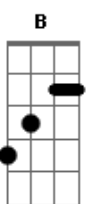

Selvagens à Procura de Lei - Romance Na Cidade Grande

Tom: Gb
Intro: Ebm B Ab Bb

Solo da intro:

Ebm B Ab
Ontem eu conheci uma menina que hoje, provavelmente, a faria minha

Bb Ebm
Com minhas próprias mãos

B Ab Bb
Ela usava uma mochila jeans e o mundo inteiro parecia caber ali

Db Ab
O que vamos fazer quando anoitecer?

Gb B Db Ebm
Eu não sei, mas estou contando com você!

Acordes

© ukulele-chords.com

© ukulele-chords.com

© ukulele-chords.com

© ukulele-chords.com

© ukulele-chords.com