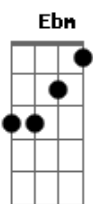

© ukulele-chords.com