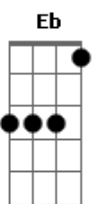

Selvagens à Procura de Lei - Romance Na Cidade Grande

Tom: Gb
Intro: Ebm B Ab Bb

Solo da intro:

Ebm B Ab
Ontem eu conheci uma menina que hoje, provavelmente, a faria minha

Bb Ebm
Com minhas próprias mãos

B Ab Bb
Ela usava uma mochila jeans e o mundo inteiro parecia caber ali

Db Ab
O que vamos fazer quando anoitecer?

Gb B Db Ebm
Eu não sei, mas estou contando com você!

Acordes

© ukulele-chords.com

© ukulele-chords.com

© ukulele-chords.com

© ukulele-chords.com

© ukulele-chords.com