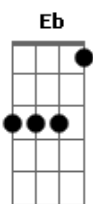

Selvagens à Procura de Lei - Romance Na Cidade Grande

Tom: Gb
Intro: Ebm B Ab Bb

Solo da intro:

Ebm B Ab
Ontem eu conheci uma menina que hoje, provavelmente, a faria minha

Bb Ebm
Com minhas próprias mãos

B Ab Bb
Ela usava uma mochila jeans e o mundo inteiro parecia caber ali

Db Ab
O que vamos fazer quando anoitecer?

Gb B Db Ebm
Eu não sei, mas estou contando com você!

Acordes

© ukulele-chords.com

© ukulele-chords.com

© ukulele-chords.com

© ukulele-chords.com

© ukulele-chords.com