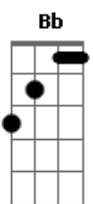

Selvagens à Procura de Lei - Romance Na Cidade Grande

Tom: Gb
Intro: Ebm B Ab Bb

Solo da intro:

Ebm B Ab
Ontem eu conheci uma menina que hoje, provavelmente, a faria minha

Bb Ebm
Com minhas próprias mãos

B Ab Bb
Ela usava uma mochila jeans e o mundo inteiro parecia caber ali

Db Ab
O que vamos fazer quando anoitecer?

Gb B Db Ebm
Eu não sei, mas estou contando com você!

Acordes

© ukulele-chords.com

© ukulele-chords.com

© ukulele-chords.com

© ukulele-chords.com

© ukulele-chords.com