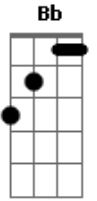

© ukulele-chords.com