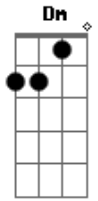

Selvagens à Procura de Lei - O Rio

tom:

Dm
Eu tô perdido, mas
Dm
Não preciso de caminho
F
Dm
O rio passou por mim
F
Tanto faz o seu destino
Dm
De vez em quando eu vou tentar
Dm
Largar a mão do que será
Bb
Gm
Eu vim aqui só pra te dizer
Dm
Como é bom sumir
Db
Mesmo sem mapa
Bb **F**

Voltar pra casa dentro de si

Dm
Tô me sentindo tipo
F
Pássaro longe do ninho
Dm
Voando no limite
F
Entre o azul e o precipício
Dm
De vez em quando eu vou mudar
Dm
E o que tiver de vir, virá
Bb **Gm**
Eu vim aqui só pra te dizer
Dm
Como é bom sumir
Db
Mesmo sem mapa
Bb **F**
Voltar pra casa dentro de si

Acordes

© ukulele-chords.com