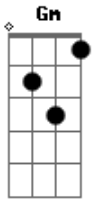

© ukulele-chords.com