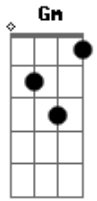

© ukulele-chords.com