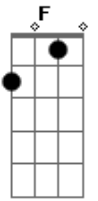

© ukulele-chords.com