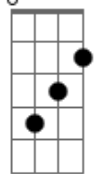

© ukulele-chords.com

Em