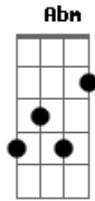

Selvagens à Procura de Lei - Felina

Tom: A

(intro) Dbm Bm

Abm Cm Bbm Cm
 Eu quase me sinto culpado em ser
 Abm Cm Bbm Cm
 Um dos seus artefatos de estimação
 Abm Cm Bbm Cm
 Menina bonita, felina é você
 Abm Cm Bbm Cm
 Tua garra, tua manha, teu alçapão
 Abm Cm Bbm
 Era uma vez
 Cm Abm
 Não vai mais voltar
 Cm Bbm
 É pena que nem por nós dois
 Cm
 0 tempo vai esperar (2x)

(intro) Dbm Bm

Abm Cm Bbm Cm
 Menina bonita, felina é você
 Abm Cm Bbm Cm
 Tua garra, tua manha, teu alçapão
 Abm Cm Bbm Cm
 um guia definitivo da vida pra que
 Abm Cm Bbm Cm

Um oásis de riscos pra coleção

Abm Cm Bbm
 Era uma vez
 Cm Abm
 Não vai mais voltar
 Cm Bbm
 É pena que nem por nós dois
 Cm
 0 tempo vai esperar (2x)
 Abm Cm
 Hoje mesmo ela quis se esconder
 Bbm Cm
 Mas não vou lhe tratar com frieza
 Abm Cm
 Se tua língua felina me ferir
 Bbm Cm Cm
 Sei que foi tua sina
 Cm Abm
 Felina
 Abm Cm Bbm
 Era uma vez
 Cm Abm
 Não vai mais voltar
 Cm Bbm
 É pena que nem por nós dois
 Cm
 0 tempo vai esperar (2x)

(intro) Dbm Bm

Acordes

© ukulele-chords.com

© ukulele-chords.com

© ukulele-chords.com

© ukulele-chords.com

© ukulele-chords.com

© ukulele-chords.com