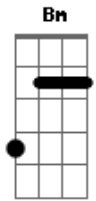

Selvagens à Procura de Lei - Felina

Tom: A

(intro) Dbm Bm

Abm Cm Bbm Cm
 Eu quase me sinto culpado em ser
 Abm Cm Bbm Cm
 Um dos seus artefatos de estimação
 Abm Cm Bbm Cm
 Menina bonita, felina é você
 Abm Cm Bbm Cm
 Tua garra, tua manha, teu alçapão
 Abm Cm Bbm
 Era uma vez
 Cm Abm
 Não vai mais voltar
 Cm Bbm
 É pena que nem por nós dois
 Cm
 0 tempo vai esperar (2x)

(intro) Dbm Bm

Abm Cm Bbm Cm
 Menina bonita, felina é você
 Abm Cm Bbm Cm
 Tua garra, tua manha, teu alçapão
 Abm Cm Bbm Cm
 um guia definitivo da vida pra que
 Abm Cm Bbm Cm

Um oásis de riscos pra coleção

Abm Cm Bbm
 Era uma vez
 Cm Abm
 Não vai mais voltar
 Cm Bbm
 É pena que nem por nós dois
 Cm
 0 tempo vai esperar (2x)
 Abm Cm
 Hoje mesmo ela quis se esconder
 Bbm Cm
 Mas não vou lhe tratar com frieza
 Abm Cm
 Se tua língua felina me ferir
 Bbm Cm Cm
 Sei que foi tua sina
 Cm Abm
 Felina
 Abm Cm Bbm
 Era uma vez
 Cm Abm
 Não vai mais voltar
 Cm Bbm
 É pena que nem por nós dois
 Cm
 0 tempo vai esperar (2x)

(intro) Dbm Bm

Acordes

© ukulele-chords.com

© ukulele-chords.com

© ukulele-chords.com

© ukulele-chords.com

© ukulele-chords.com

© ukulele-chords.com