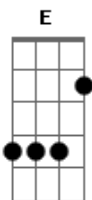

© ukulele-chords.com