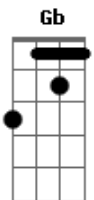

© ukulele-chords.com