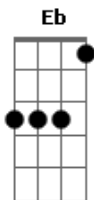

© ukulele-chords.com