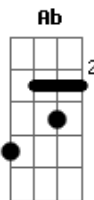

© ukulele-chords.com