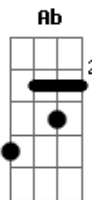

© ukulele-chords.com