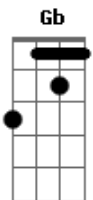

© ukulele-chords.com