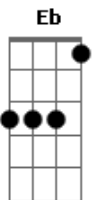

© ukulele-chords.com