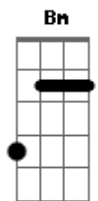

Selvagens à Procura de Lei - Carrossel Em Câmera Lenta

Tom: **D**
Intro: **G Em Bm**

Riff 1:

Riff 2:

Riff 3:

[Riff 1 se repetindo em toda a estrofe]

G **Em**
Fique comigo
Bm **G** **Em**
Como se você não tivesse outra escolha
Bm **G** **Em**
Tire esse gosto da sua e da minha boca
Bm **G** **Em** **Bm**
Assopre pra longe a nossa antiga bolha, colha
E depois jogue pra fora aquela folha

Mas querida,

Bm
Dentro de nós jovens adultos vão querer nos sufocar... uh uh
uh

Base do Solo: **G Em Bm** (5x)

Solo:
Primeira Parte:

Segunda Parte: (Repetir 3x)

Terceira Parte (Repetir 5x)

Última Parte (Guitarra 1)

Última Parte (Guitarra 2)

[Riff 3]

G **Em Bm** **G**
Cante sozinho no meio da multidão

Em Bm
Se apegue aos anos que nunca mais voltarão
[Para Riff 3 e entra Riff 1]

G **Em** **Bm** **G**
Você precisa de tempo para lentamente desmoronar

Em **Bm**
Uma mesa para organizar e uma relação para monopolizar

[**G Em Bm**]x infinitas vezes

Acordes

© ukujelele-chords.com

© ukujelele-chords.com

© ukujelele-chords.com

© ukujelele-chords.com