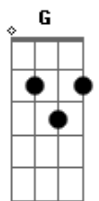

Selvagens à Procura de Lei - Carrossel Em Câmera Lenta

Tom: **D**
Intro: **G Em Bm**

Riff 1:

Riff 2:

Riff 3:

[Riff 1 se repetindo em toda a estrofe]

G **Em**
Fique comigo
Bm **G** **Em**
Como se você não tivesse outra escolha
Bm **G** **Em**
Tire esse gosto da sua e da minha boca
Bm **G** **Em** **Bm**
Assopre pra longe a nossa antiga bolha, colha
E depois jogue pra fora aquela folha

Mas querida,

Bm
Dentro de nós jovens adultos vão querer nos sufocar... uh uh
uh

Base do Solo: **G Em Bm** (5x)

Solo:
Primeira Parte:

Segunda Parte: (Repetir 3x)

Terceira Parte (Repetir 5x)

Última Parte (Guitarra 1)

Última Parte (Guitarra 2)

[Riff 3]

G **Em Bm** **G**
Cante sozinho no meio da multidão

Em Bm
Se apegue aos anos que nunca mais voltarão
[Para Riff 3 e entra Riff 1]

G **Em** **Bm** **G**
Você precisa de tempo para lentamente desmoronar

Em **Bm**
Uma mesa para organizar e uma relação para monopolizar

[**G Em Bm**]x infinitas vezes

Acordes

© ukujelele-chords.com

© ukujelele-chords.com

© ukujelele-chords.com

© ukujelele-chords.com