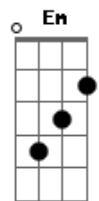

Selvagens à Procura de Lei - Carrossel Em Câmera Lenta

Tom: **D**
Intro: **G Em Bm**

Riff 1:

Riff 2:

Riff 3:

[Riff 1 se repetindo em toda a estrofe]

G **Em**
Fique comigo
Bm **G** **Em**
Como se você não tivesse outra escolha
Bm **G** **Em**
Tire esse gosto da sua e da minha boca
Bm **G** **Em** **Bm**
Assopre pra longe a nossa antiga bolha, colha
E depois jogue pra fora aquela folha

Mas querida,

Bm
Dentro de nós jovens adultos vão querer nos sufocar... uh uh
uh

Base do Solo: **G Em Bm** (5x)

Solo:
Primeira Parte:

Segunda Parte: (Repetir 3x)

Terceira Parte (Repetir 5x)

Última Parte (Guitarra 1)

Última Parte (Guitarra 2)

[Riff 3]

G **Em Bm** **G**
Cante sozinho no meio da multidão

Em Bm
Se apegue aos anos que nunca mais voltarão
[Para Riff 3 e entra Riff 1]

G **Em** **Bm** **G**
Você precisa de tempo para lentamente desmoronar

Em **Bm**
Uma mesa para organizar e uma relação para monopolizar

[**G Em Bm**]x infinitas vezes

Acordes

© ukujelele-chords.com

© ukujelele-chords.com

© ukujelele-chords.com

© ukujelele-chords.com