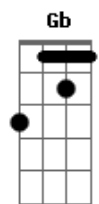

© ukulele-chords.com