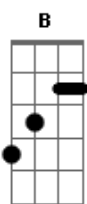

Selvagens à Procura de Lei - Bastidores

tom:

Eb (forma dos acordes no tom de E)

Afinação: Eb Ab Db Gb Bb Eb

Intro: A B A B A B A B
A B A B A B A B

A B
Tô pedindo socorro
A B
Na palma da tua mão
A B
Quero carona de volta
A B
Mudar de vez pro teu colchão!

A B
Quero ser um cara qualquer
A B
Quer você queira ou não
A B
Quero ser o que você quiser
A B
Quer você queira ou não, não

A B
Eu sou mesmo estranho
A B
Mas sei que vou estar por aqui
A B
Estou no meio do povo
A B

A B
Quero ser um cara legal e qualquer
A B
Mesmo no seu litoral, se vier
A B
Vamos juntos vir a cantar
A B
E o futuro de novo será

A B
Se vier... E o futuro de novo será

[Final] E7M

Acordes

© ukulele-chords.com