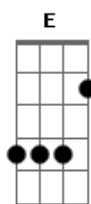

© ukulele-chords.com