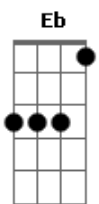

© ukulele-chords.com