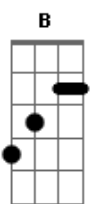

Selvagens à Procura de Lei - Bastidores

tom:
 Eb (forma dos acordes no tom de E)
 Afinação: Eb Ab Db Gb Bb Eb
 Intro: A B A B A B A B
 A B A B A B A B

A B
 Tô pedindo socorro
 A B
 Na palma da tua mão
 A B
 Quero carona de volta
 A B
 Mudar de vez pro teu colchão!

A B
 Quero ser um cara qualquer
 A B
 Quer você queira ou não
 A B
 Quero ser o que você quiser
 A B
 Quer você queira ou não, não
 A B
 Eu sou mesmo estranho
 A B
 Mas sei que vou estar por aqui
 A B
 Estou no meio do povo

Estou pra você me levar por aí

A B
 Quero ser um cara legal e qualquer
 A B
 Mesmo no seu litoral, se vier
 A B
 Vamos juntos vir a cantar
 A B
 E o futuro de novo será

(A A A A)
 (B B B B)
 (A A A A)
 (B B B B)
 (A A A A)
 (B B B B)
 (A A A A)
 (B B B B)

A B
 Quero ser um cara legal e qualquer
 A B
 Mesmo no seu litoral, se vier
 A B
 Vamos juntos vir a cantar
 A B
 E o futuro de novo será

A B
 Se vier... E o futuro de novo será

[Final] E7M

Acordes

© ukulele-chords.com