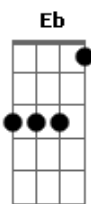

© ukulele-chords.com