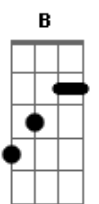

Selvagens à Procura de Lei - Bastidores

tom:

Eb (forma dos acordes no tom de E)

Afinação: Eb Ab Db Gb Bb Eb

Intro: A B A B A B A B
A B A B A B A B

A B
Tô pedindo socorro
A B
Na palma da tua mão
A B
Quero carona de volta
A B
Mudar de vez pro teu colchão!

A B
Quero ser um cara qualquer
A B
Quer você queira ou não
A B
Quero ser o que você quiser
A B
Quer você queira ou não, não

A B
Eu sou mesmo estranho
A B
Mas sei que vou estar por aqui
A B
Estou no meio do povo
A B

Estou pra você me levar por aí

A B
Quero ser um cara legal e qualquer
A B
Mesmo no seu litoral, se vier
A B
Vamos juntos vir a cantar
A B
E o futuro de novo será

(A A A A)
(B B B B)
(A A A A)
(B B B B)
(A A A A)
(B B B B)
(A A A A)
(B B B B)

A B
Quero ser um cara legal e qualquer
A B
Mesmo no seu litoral, se vier
A B
Vamos juntos vir a cantar
A B
E o futuro de novo será

A B
Se vier... E o futuro de novo será

[Final] E7M

Acordes

© ukulele-chords.com