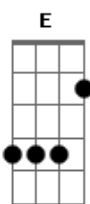

© ukulele-chords.com