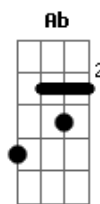

© ukulele-chords.com