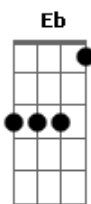

© ukulele-chords.com