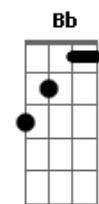

© ukulele-chords.com