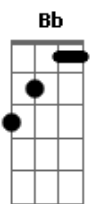

© ukulele-chords.com