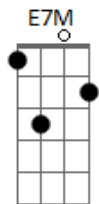

© ukulele-chords.com