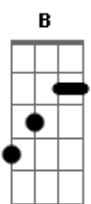

Selvagens à Procura de Lei - Bastidores

tom:
 Eb (forma dos acordes no tom de E)
 Afinação: Eb Ab Db Gb Bb Eb
 Intro: A B A B A B A B
 A B A B A B A B

A B
 Tô pedindo socorro
 A B
 Na palma da tua mão
 A B
 Quero carona de volta
 A B
 Mudar de vez pro teu colchão!

A B
 Quero ser um cara qualquer
 A B
 Quer você queira ou não
 A B
 Quero ser o que você quiser
 A B
 Quer você queira ou não, não

A B
 Eu sou mesmo estranho
 A B
 Mas sei que vou estar por aqui
 A B
 Estou no meio do povo
 A B

Estou pra você me levar por aí

A B
 Quero ser um cara legal e qualquer
 A B
 Mesmo no seu litoral, se vier
 A B
 Vamos juntos vir a cantar
 A B
 E o futuro de novo será

(A A A A)
 (B B B B)
 (A A A A)
 (B B B B)
 (A A A A)
 (B B B B)
 (A A A A)
 (B B B B)

A B
 Quero ser um cara legal e qualquer
 A B
 Mesmo no seu litoral, se vier
 A B
 Vamos juntos vir a cantar
 A B
 E o futuro de novo será

A B
 Se vier... E o futuro de novo será

[Final] E7M

Acordes

© ukulele-chords.com