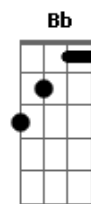

© ukulele-chords.com