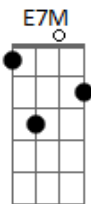

© ukulele-chords.com