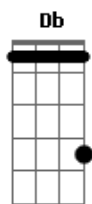

© ukulele-chords.com