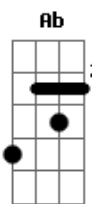

© ukulele-chords.com