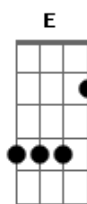

© ukulele-chords.com