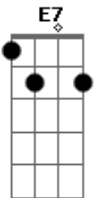

© ukulele-chords.com