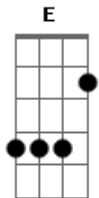

© ukulele-chords.com