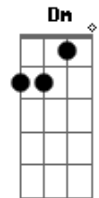

Selmy Menezes - Pradaria

Tom: **A**

m
Intro: **Am Dm E**

Am
Esse todo verde é pouca coisa

E
Um pingo d'água

E7
Menino sem destino

Am
Imitando a passarada

Dm
Não vá perder na estrada

O que o acaso permitiu

F
Sem antes despedir-se

F **Am**

Afinando-se com o rio

Am
Dentro desse corpo

E
Há um homem um pouco morto

E7 **Am**
E eu não sei o que dizer

Am **Dm**
Detrás da coxia a gente espia

E tanto faz

Am
Depois daquele dia

Dm **E**
Quem diria que teria

Am
Um pouco mais

[Final] **Am Dm E**

Acordes

© ukulele-chords.com

© ukulele-chords.com