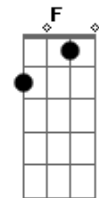

© ukulele-chords.com