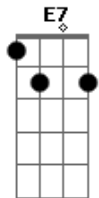

© ukulele-chords.com