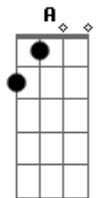

Selmy Menezes - Pradaria

Tom: **A**

m
Intro: **Am Dm E**

Am
Esse todo verde é pouca coisa

E
Um pingo d'água

E7
Menino sem destino

Am
Imitando a passarada

Dm
Não vá perder na estrada

O que o acaso permitiu

F
Sem antes despedir-se

F **Am**

Afinando-se com o rio

Am
Dentro desse corpo

E
Há um homem um pouco morto

E7 **Am**
E eu não sei o que dizer

Am **Dm**
Detrás da coxia a gente espia

E tanto faz

Am
Depois daquele dia

Dm **E**
Quem diria que teria

Am
Um pouco mais

[Final] **Am Dm E**

Acordes

© ukulele-chords.com

© ukulele-chords.com