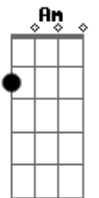

Selmy Menezes - Pradaria

Tom: **A**

m
Intro: **Am Dm E**

Am
Esse todo verde é pouca coisa

E
Um pingo d'água

E7
Menino sem destino

Am
Imitando a passarada

Dm
Não vá perder na estrada

O que o acaso permitiu

F
Sem antes despedir-se

F **Am**

Afinando-se com o rio

Am
Dentro desse corpo

E
Há um homem um pouco morto

E7 **Am**
E eu não sei o que dizer

Am **Dm**
Detrás da coxia a gente espia

E tanto faz

Am
Depois daquele dia

Dm **E**
Quem diria que teria

Am
Um pouco mais

[Final] **Am Dm E**

Acordes

© ukulele-chords.com

© ukulele-chords.com