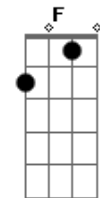

© ukulele-chords.com