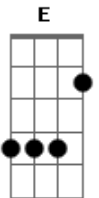

© ukulele-chords.com