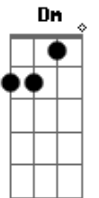

Selmy Menezes - Pradaria

Tom: **A**

m
Intro: **Am Dm E**

Am
Esse todo verde é pouca coisa

E
Um pingo d'água

E7
Menino sem destino

Am
Imitando a passarada

Dm
Não vá perder na estrada

O que o acaso permitiu

F
Sem antes despedir-se

F **Am**

Afinando-se com o rio

Am
Dentro desse corpo

E
Há um homem um pouco morto

E7 **Am**
E eu não sei o que dizer

Am **Dm**
Detrás da coxia a gente espia

E tanto faz

Am
Depois daquele dia

Dm **E**
Quem diria que teria

Am
Um pouco mais

[Final] **Am Dm E**

Acordes

© ukulele-chords.com

© ukulele-chords.com