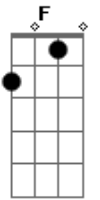

© ukulele-chords.com