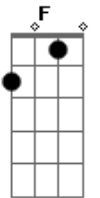

© ukulele-chords.com