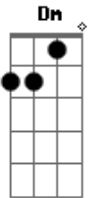

© ukulele-chords.com