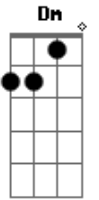

Selmy Menezes - Outono Qualquer

Tom: **A**

m
Intro: **Am Dm E**

Am
Esse todo verde é pouca coisa

E
Um pingo d'água

E7
Menino sem destino

Am
Imitando a passarada

Dm
Não vá perder na estrada

0 que o acaso permitiu

F
Sem antes despedir-se

F Am

Afinando-se com o rio

Am
Dentro desse corpo

E
Há um homem um pouco morto

E7 Am
E eu não sei o que dizer

Am Dm
Detrás da coxia a gente espia

E tanto faz

Am
Depois daquele dia

Dm E
Quem diria que teria

Um pouco mais

[Final] **Am Dm E**

Acordes

© ukulele-chords.com

© ukulele-chords.com