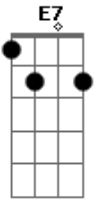

© ukulele-chords.com