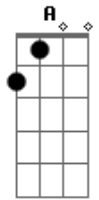

Selmy Menezes - Outono Qualquer

Tom: **A**

m
Intro: **Am Dm E**

Am
Esse todo verde é pouca coisa

E
Um pingo d'água

E7
Menino sem destino

Am
Imitando a passarada

Dm
Não vá perder na estrada

0 que o acaso permitiu

F
Sem antes despedir-se

F Am

Afinando-se com o rio

Am
Dentro desse corpo

E
Há um homem um pouco morto

E7 Am
E eu não sei o que dizer

Am Dm
Detrás da coxia a gente espia

E tanto faz

Am
Depois daquele dia

Dm E
Quem diria que teria

Um pouco mais

[Final] **Am Dm E**

Acordes

© ukulele-chords.com

© ukulele-chords.com