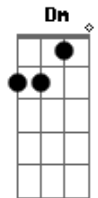

© ukulele-chords.com