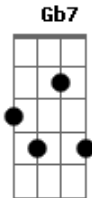

Selma do Côco - Areia

tom: A

A
Lá no mar tem areia D

(Areia) E

Areia no mar A

(Areia) Gb7 Bm7
Que Areia boa

(Areia) E7 A A7
Pra gente peneirar

A D
Lá no mar tem areia

(Areia) E
Areia no mar A

(Areia) Gb7 Bm7
Que Areia boa

(Areia) E7 A
Pra gente peneirar E7
A Quando eu pensava que era um E7

(Era um babado só)

E7 A
Quando eu pensava que era dois

(Era um babado só)

A E7
Quando eu pensava que era três

(Era um babado só)

E7 A
Quando eu pensava que era quatro

(Era um babado só)

A E7
Quando eu pensava que era cinco

(Era um babado só)

E7 A
Quando eu pensava que era seis

(Era um babado só) A7

A D
Lá no mar tem areia

(Areia) E

Areia no mar A

(Areia) Gb7 Bm7
Que Areia boa

(Areia) E7 A A7
Pra gente peneirar

Acordes

© ukulele-chords.com

© ukulele-chords.com

© ukulele-chords.com