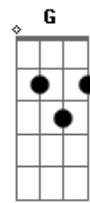

© ukulele-chords.com