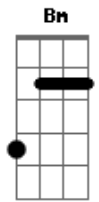

Sele Vera y Los Pampas - Dueles

tom:
Bm
Cuando estabas junto a mí
D A Bm
Nuestra luz era celestial
Bm
Que más podría pedir
D A Bm
Encontré la felicidad
G
Sin aviso
Bm A
Nuestro paraíso nos dejó
Em
Y ahora tu recuerdo
G
Me hace sombra al corazón
D
Hoy se cumple un mes

Que ya no me ves
Bm
Te fuiste nada más
Gbm
Quisiste renunciar quererme
G
Y cómo dueles
D
Mientras pienso en ti
Bm
Y en lo que perdí
Bm
Quisiera evitar
Gbm
Haberme permitido amarte
G
Para perderte
D Bm
Y me dueles
Gbm D Bm Gbm
Cómo dueles

Acordes

© ukulele-chords.com