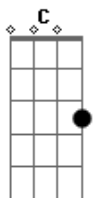

Sela Rasgada - Feitiço Matador

tom:

Intro: G C~G C~G Am C D G C~G

[Solo]

G C~G
Menina seus olhos tem Um feitiça matador C~G
Acertou bem no meu peito quando você me olhou C~G
Oh mulher maravilhosa os seus lábios cor de rosa Am C
Mexeu com esse cantador D G C~G
Teu sorriso é mais brilhante que as estrelas lá do céu C~G
Me perdi quando olhei os seus olhos cor de mel C~G
Menina teu corpo tem umas curvas que ninguém Am C
Desenha nem a pincel D G C~G

C~G
Sua voz doce e romântica teu jeitinho delicado C~G
Mulher da pele morena de cabelos cacheados C~G
Você precisa saber que eu tô amando você Am C
Quero ser seu namorado D G C~G

Acordes

© ukulele-chords.com

© ukulele-chords.com

© ukulele-chords.com

© ukulele-chords.com

[Solo] G C~G C~G Am C D G C~G

Mulher para te conquistar até a morte eu enfrento C~G
Nada segura um homem Com uma paixão por dentro C~G
Se eu ganhar o seu amor nesses oito dias eu vou Am C
Marca nosso casamento D G C~G