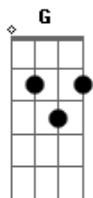

Sela Rasgada - Feitiço Matador

tom:

Intro: G C~G C~G Am C D G C~G

[Solo]

G C~G
Menina seus olhos tem Um feitiça matador C~G
Acertou bem no meu peito quando você me olhou C~G
Oh mulher maravilhosa os seus lábios cor de rosa Am C
Mexeu com esse cantador D G C~G
Teu sorriso é mais brilhante que as estrelas lá do céu C~G
Me perdi quando olhei os seus olhos cor de mel C~G
Menina teu corpo tem umas curvas que ninguém Am C
Desenha nem a pincel D G C~G

C~G
Sua voz doce e romântica teu jeitinho delicado C~G
Mulher da pele morena de cabelos cacheados C~G
Você precisa saber que eu tô amando você Am C
Quero ser seu namorado D G C~G

Acordes

© ukulele-chords.com

© ukulele-chords.com

© ukulele-chords.com

© ukulele-chords.com

[Solo] G C~G C~G Am C D G C~G

Mulher para te conquistar até a morte eu enfrento C~G
Nada segura um homem Com uma paixão por dentro C~G
Se eu ganhar o seu amor nesses oito dias eu vou Am C
Marca nosso casamento D G C~G