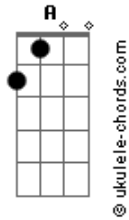

Seis Dezesseis - Abertura

tom:

E

[Primeira Parte]

E B
 Não vejo mal nenhum
 Dbm
 Em ser um cara comum
 A E
 Sempre pronto para ir
 B
 Junto com meus amigos
 Dbm B A
 Pra onde a vida me levar

[Refrão]

E

Acordes