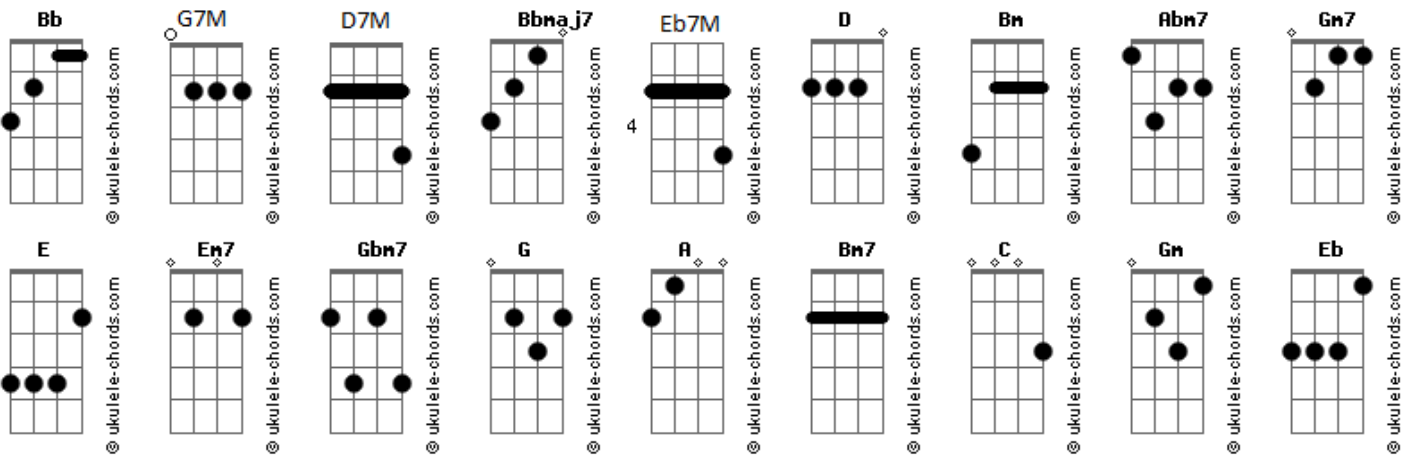

Seicho-no-ie - Sua Voz

Tom: D
Intro: Bm
Vida nova
Bm Abm7
A voz de Deus eterno grita
Gm7 D
Não existe o mal
E Em7
Escuta a tua voz
Gbm7 G (D A)
É o meu cantar

[Solo] Bm Bm7 Abm7 Gm7 D E Em7 Gbm7 G
D A

D A
Vim de longe pra saber
Se uma estrada escondida na alma Em7
Me leva ao dom de escolher
D A
Sou um só pra decidir
De todo lado miragens me chamam: Em7
"Vem por aqui"
G7M D
É tenso arriscar
Eu penso tudo adiar Em7
D7M (C D)
Ou desistir
G7M D
É hora de mudar
E
O peito abrir
Pra Deus entra---ar
D A

D
Vida nova
A G7M
A voz de Deus eterno grita
Gm Gm7 D
Não existe o mal
E G7M
Escuta a tua voz
D A A D A
É o meu canta---ar

D A
Vem de mim a voz dos pais
A voz dos outros e da natureza Em7
D A
É uma só
G7M D
Não temas arriscar
Teu sonho recomeçar Em7
D7M C D
E atingir eu te asseguro

G7M D
É hora de mudar
E
O peito abrir
Pra Deus entra---ar
D A

D
Vida nova
A G7M
A voz de Deus eterno grita
Gm Gm7 D
Não existe o mal
E G7M
Escuta a tua voz
D A D C
É o meu cantar

[Solo] Bb7M Gm7
D Eb E Eb D C
Bb7M Gm7
D E G7M D A A D A

D
Vida nova
A G7M
A voz de Deus eterno grita
Gm Gm7 D
Não existe o mal
E G7M
Escuta a tua voz
D A D C
É o meu cantar aaah
B G7M Bb
Aaaahh Aaaaah
Eb7M A D
Aaaahh Aaaahh Aaaaaah

Acordes

B

© ukulele-chords.com