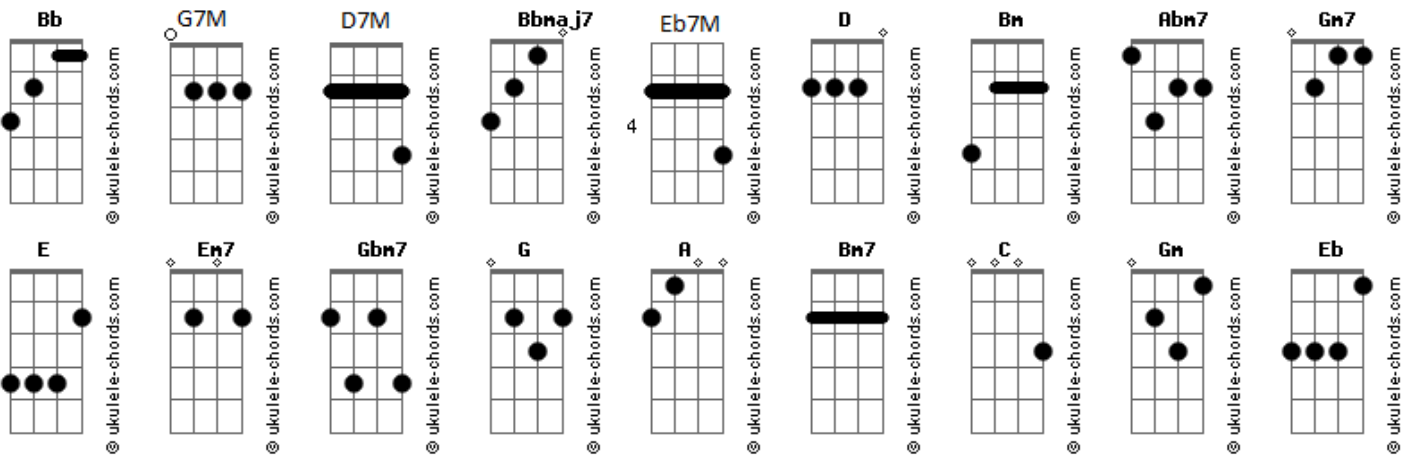

Seicho-no-ie - Sua Voz

Tom: D
Intro: Bm
Vida nova
Bm Abm7
A voz de Deus eterno grita
Gm7 D
Não existe o mal
E Em7
Escuta a tua voz
Gbm7 G (D A)
É o meu cantar

[Solo] Bm Bm7 Abm7 Gm7 D E Em7 Gbm7 G
D A

D A
Vim de longe pra saber
Em7
Se uma estrada escondida na alma
D A
Me leva ao dom de escolher
D A
Sou um só pra decidir
Em7
De todo lado miragens me chamam:
D A
"Vem por aqui"

G7M D
É tenso arriscar
Em7
Eu penso tudo adiar
D7M (C D)
Ou desistir
G7M D
É hora de mudar
E
O peito abrir
D A
Pra Deus entra---ar

D
Vida nova
A G7M
A voz de Deus eterno grita
Gm Gm7 D
Não existe o mal
E G7M
Escuta a tua voz
D A A D A
É o meu canta---ar

D A
Vem de mim a voz dos pais
Em7
A voz dos outros e da natureza
D A
É uma só
G7M D
Não temas arriscar
Em7
Teu sonho recomeçar
D7M C D
E atingir eu te asseguro

G7M D
É hora de mudar
E
O peito abrir
D A
Pra Deus entra---ar

D
Vida nova
A G7M
A voz de Deus eterno grita
Gm Gm7 D
Não existe o mal
E G7M
Escuta a tua voz
D A D C
É o meu cantar

[Solo] Bb7M Gm7
D Eb E Eb D C
Bb7M Gm7
D E G7M D A A D A

D
Vida nova
A G7M
A voz de Deus eterno grita
Gm Gm7 D
Não existe o mal
E G7M
Escuta a tua voz
D A D C
É o meu cantar aaah
B G7M Bb
Aaaaah Aaaaah
Eb7M A D
Aaaaah Aaaaahh Aaaaah

Acordes