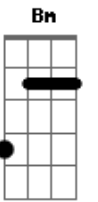

© ukulele-chords.com