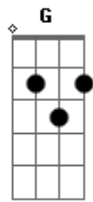

Seicho-no-ie - Sonho Sincero

Tom: C

Intro: G - G - Em - C Am7 -
G - G - Em - C G - Am7 - D - D

G G Em E
Nosso jeito de ser é "sonho",
Am7 D
"Sonho bem alto",
G D
O mundo por vencer.
G Em E
Mas é preciso sonhar sincero,
Am7 Cm
Sempre ouvindo a voz
Bm Dm F E
Que vem de Deus dentro de nós,
Am7 G C A D D
E agir sem ter para onde fugir.

G - Em - C Am7 - G - G - Em - C G - Am7 - D
- D

Acordes

© ukulele-chords.com

© ukulele-chords.com

© ukulele-chords.com

© ukulele-chords.com

© ukulele-chords.com

© ukulele-chords.com