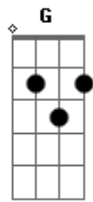

# Seicho-no-ie - Sonho Sincero

Tom: C

Intro: G - G - Em - C Am7 -  
G - G - Em - C G - Am7 - D - D

G G Em E  
Nosso jeito de ser é "sonho",  
Am7 D  
"Sonho bem alto",  
G D  
O mundo por vencer.  
G Em E  
Mas é preciso sonhar sincero,  
Am7 Cm  
Sempre ouvindo a voz  
Bm Dm F E  
Que vem de Deus dentro de nós,  
Am7 G C A D D  
E agir sem ter para onde fugir.

G - Em - C Am7 - G - G - Em - C G - Am7 - D  
- D