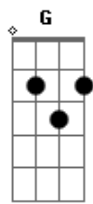

Seicho-no-ie - Sonho Sincero

Tom: C

Intro: G - G - Em - C Am7 -
G - G - Em - C G - Am7 - D - D

G G Em E
Nosso jeito de ser é "sonho",
Am7 D
"Sonho bem alto",
G D
O mundo por vencer.
G Em E
Mas é preciso sonhar sincero,
Am7 Cm
Sempre ouvindo a voz
Bm Dm F E
Que vem de Deus dentro de nós,
Am7 G C A D D
E agir sem ter para onde fugir.

G - Em - C Am7 - G - G - Em - C G - Am7 - D
- D

Acordes

© ukulele-chords.com

© ukulele-chords.com

© ukulele-chords.com

© ukulele-chords.com

© ukulele-chords.com

© ukulele-chords.com