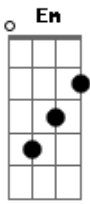

Seicho-no-ie - Sonho Sincero

Tom: C

Intro: G - G - Em - C Am7 -
G - G - Em - C G - Am7 - D - D

G G Em E
Nosso jeito de ser é "sonho",
Am7 D
"Sonho bem alto",
G D
O mundo por vencer.
G Em E
Mas é preciso sonhar sincero,
Am7 Cm
Sempre ouvindo a voz
Bm Dm F E
Que vem de Deus dentro de nós,
Am7 G C A D D
E agir sem ter para onde fugir.

G - Em - C Am7 - G - G - Em - C G - Am7 - D
- D

Acordes

© ukulele-chords.com

© ukulele-chords.com

© ukulele-chords.com

© ukulele-chords.com

© ukulele-chords.com

© ukulele-chords.com