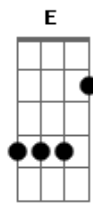

Seicho-no-ie - Sonho Sincero

Tom: C

Intro: G - G - Em - C Am7 -
G - G - Em - C G - Am7 - D - D

G G Em E
Nosso jeito de ser é "sonho",
Am7 D
"Sonho bem alto",
G D
O mundo por vencer.
G Em E
Mas é preciso sonhar sincero,
Am7 Cm
Sempre ouvindo a voz
Bm Dm F E
Que vem de Deus dentro de nós,
Am7 G C A D D
E agir sem ter para onde fugir.

G - Em - C Am7 - G - G - Em - C G - Am7 - D
- D

Acordes

© ukulele-chords.com

© ukulele-chords.com

© ukulele-chords.com

© ukulele-chords.com

© ukulele-chords.com

© ukulele-chords.com