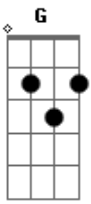

Seicho-no-ie - Sonho Sincero

Tom: C

Intro: G - G - Em - C Am7 -
G - G - Em - C G - Am7 - D - D

G G Em E
Nosso jeito de ser é "sonho",
Am7 D
"Sonho bem alto",
G D
O mundo por vencer.
G Em E
Mas é preciso sonhar sincero,
Am7 Cm
Sempre ouvindo a voz
Bm Dm F E
Que vem de Deus dentro de nós,
Am7 G C A D D
E agir sem ter para onde fugir.

G - Em - C Am7 - G - G - Em - C G - Am7 - D
- D

Acordes

© ukulele-chords.com

© ukulele-chords.com

© ukulele-chords.com

© ukulele-chords.com

© ukulele-chords.com

© ukulele-chords.com