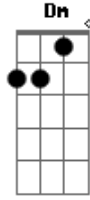

© ukulele-chords.com