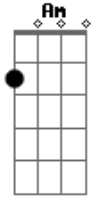

© ukulele-chords.com