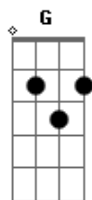

Seicho-no-ie - Marcha da Missão

tom:

D

C F
 Esta vida que objetivo terá?
 Dm G Dm G C
 Esta humanidade que significa?
 Am G Am
 Sem conhecermos a finalidade

G
 Que valor tem a nossa vida?
 C Dm G C
 Que valor tem a nossa vida?

G
 Purificando a alma avante
 C Dm G C
 Purificando a alma avante

Acordes

© ukulele-chords.com

© ukulele-chords.com

© ukulele-chords.com

© ukulele-chords.com

© ukulele-chords.com

© ukulele-chords.com