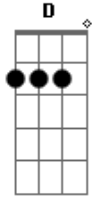

Seicho-no-ie - Marcha da Missão

tom:
D

C F
Esta vida que objetivo terá?
Dm G Dm G C
Esta humanidade que significa?
Am G Am
Sem conhecermos a finalidade
G
Que valor tem a nossa vida?
C Dm G C
Que valor tem a nossa vida?
C F
De Deus nosso Senhor esta vida recebemos
Dm G Dm C C
Para a mais alta realização
Am G Am
Nós nascemos com uma finalidade
G
Que valor teremos se não a cumprimos?
C Dm G C

Que valor teremos se não a cumprimos?

C F
A caridade é o ato de nosso dever
Dm G Dm G C
Deus é o amor que somente dá
Am G Am
Seu ensinamento nós seguiremos
G
Dedicando-nos a caridade
C Dm G C
Dedicando-nos a caridade

C F
Somente os que vivem Para esta missão
Dm G Dm G C
Conhecem o prazer que nós recebemos
Am G Am
A fé fortificando levantemos
G
Purificando a alma avante
C Dm G C
Purificando a alma avante

Acordes