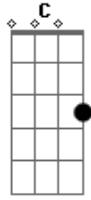

© ukulele-chords.com