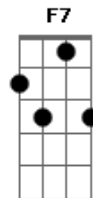

© ukulele-chords.com