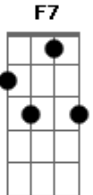

© ukulele-chords.com