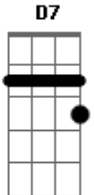

© ukulele-chords.com