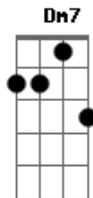

© ukulele-chords.com