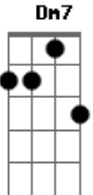

© ukulele-chords.com